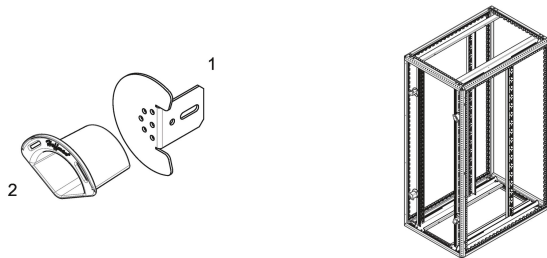

Kabelgeleiding van glasvezelkabel

Data Solutions

CATALOGUSNUMMER

23130-391

Kabelspool moet in een rek worden gemonteerd om glasvezelkabels te beheren.

CERTIFICERINGEN

KENMERKEN

Voor het veilig leggen van glasvezelkabels zonder schade

Voor montage op 19-inch paneel-/schuifsteun

Kabelkanalen, radius 30 mm, breedte 50 mm, hoogte zijpaneel 15 mm

Gemonteerd van binnen of buiten op paneel-/schuifbevestiging

PRODUCTKENMERKEN

Producttype: Geleider

Productserie: Varistar CP

Werkt met: Varistar CP

Materiaal: Staal

Kleur: Zwart

Afwerking: Gepoedercoat

Gross Weight: 0.578kg

WAARSCHUWING

nVent-producten moeten alleen worden geïnstalleerd en gebruikt zoals aangegeven in de instructiebladen en trainingsmateriaal van nVent. Instructiebladen zijn beschikbaar op www.nvent.com en bij uw nVent klantenservicevertegenwoordiger. Onjuiste installatie, misbruik, verkeerde toepassing of ander falen om de instructies en waarschuwingen van nVent volledig te volgen, kan leiden tot productstoringen, schade aan eigendommen, ernstig lichamelijk letsel en de dood en/of uw garantie ongeldig maken.