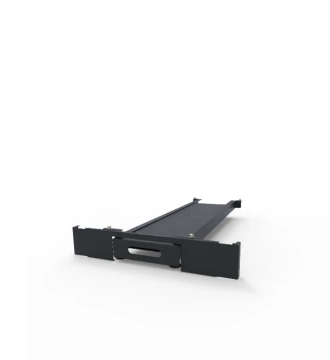

# Varistar CP telescopische kantelbeveiliging, RAL 7021, 100H, 600 W, 1000D

### CATALOGUSNUMMER

**24630-044**

Telescopische kantelbeveiliging voor bescherming tegen balansgewichten met 150 kg bij volledige verlenging en mogelijkheden voor kabelbeheer aan de zijkant en aan de achterkant.

### KENMERKEN

Telescopische kantelbeveiliging met max. 150 kg bij volledig uitgeschoven stand

Kabelinvoer aan zijkant en achterkant mogelijk

### PRODUCTKENMERKEN

Hoogte: 100mm

Breedte: 600mm

Diepte: 1000mm

Hoeveelheid in verpakking: 1

Kleur: Zwartgrijs

Kleurcode: RAL 7021

Afwerking: Gepoedercoat