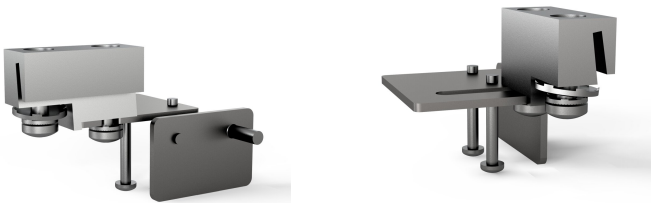

Steun voor portierschakelaar Varistar gewaskneuzer

Data Solutions

CATALOGUSNUMMER

24630-106

Deurschakelaar zorgt voor automatisering van verlichting en koeleenheden. De steun is een bevestigingsaccessoire waarmee de portierbedieningsschakelaar op het frame kan worden aangesloten.

KENMERKEN

De steun is een bevestigingsaccessoire waarmee de portierbedieningsschakelaar op het frame kan worden aangesloten

PRODUCTKENMERKEN

Productserie: Varistar CP

Hoeveelheid in verpakking: 1

Materiaal: Roestvrij staal

Producttype: Beugel

Type: Steun deurscharnier

Net Weight: 0.134kg

WAARSCHUWING

nVent-producten moeten alleen worden geïnstalleerd en gebruikt zoals aangegeven in de instructiebladen en trainingsmateriaal van nVent. Instructiebladen zijn beschikbaar op www.nvent.com en bij uw nVent klantenservicevertegenwoordiger. Onjuiste installatie, misbruik, verkeerde toepassing of ander falen om de instructies en