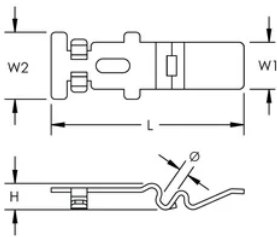

Catalogusnummer	Artikelnummer	Kleur	Lengte (L)	Breedte 1 (W1)	Breedte 2 (W2)	Hoogte (H)
WBTQSPL5BG	820723	Zwart	97mm	23.5mm	33.5mm	13mm
WBTQSPL5EG	820722		97mm	23.5mm	33.5mm	13mm

Table 2/2

Catalogusnummer	Artikelnummer	Diameter (Ø)
WBTQSPL45EG	820720	4 – 4.5mm
WBTQSPL45BG	820721	4 – 4.5mm
WBTQSPL5BG	820723	5mm
WBTQSPL5EG	820722	5mm

DIAGRAMMEN

WAARSCHUWING

nVent-producten moeten alleen worden geïnstalleerd en gebruikt zoals aangegeven in de instructiebladen en trainingsmateriaal van nVent. Instructiebladen zijn beschikbaar op www.nvent.com en bij uw nVent klantenservicevertegenwoordiger. Onjuiste installatie, misbruik, verkeerde toepassing of ander falen om de instructies en waarschuwingen van nVent volledig te volgen, kan leiden tot productstoringen, schade aan eigendommen, ernstig lichamelijk letsel en de dood en/of uw garantie ongeldig maken.

Ons krachtige merkenportfolio:

CADDY ERICO HOFFMAN ILSCO SCHROFF TRACHTE