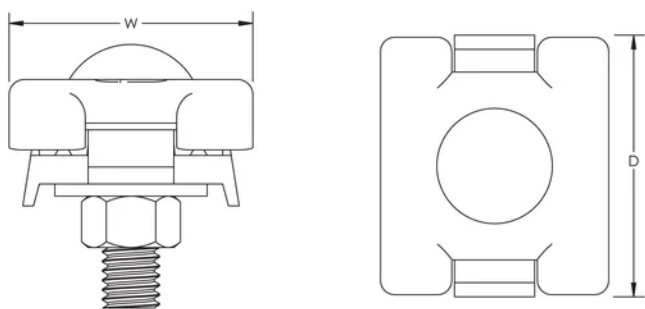

DIAGRAMMEN

WAARSCHUWING

---

nVent-producten moeten alleen worden geïnstalleerd en gebruikt zoals aangegeven in de instructiebladen en trainingsmateriaal van nVent. Instructiebladen zijn beschikbaar op www.nvent.com en bij uw nVent klantenservicevertegenwoordiger. Onjuiste installatie, misbruik, verkeerde toepassing of ander falen om de instructies en waarschuwingen van nVent volledig te volgen, kan leiden tot productstoringen, schade aan eigendommen, ernstig lichamelijk letsel en de dood en/of uw garantie ongeldig maken.

Noord-Amerika

+1.800.753.9221
optie 1 – Klantenservice
optie 2 – Technische
ondersteuning

Europa

Nederland:
+31 800-0200135
Frankrijk:
+33 800 901 793

Europa

Duitsland:
800 1890272
andere landen:
+31 13 5835404

APAC

Shanghai:
+ 86 21 2412 1618/19
Sydney:
+61 2 9751 8500

Ons krachtige merkenportfolio:

CADDY ERICO HOFFMAN ILSCO SCHROFF TRACHTE