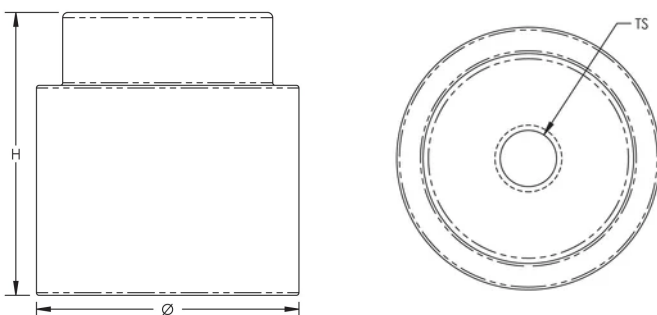

DIAGRAMMEN