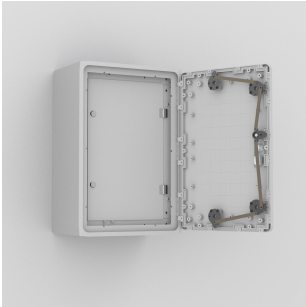

Binnendeur, UID

Displays en indicatoren kunnen worden gemonteerd op een oppervlak in de behuizing, terwijl ze andere componenten afdekken en zo ongeautoriseerde toegang voorkomen.

KENMERKEN

Omschrijving: Voor schakelaars, meters, lampen, etcetera. Scharnieren kunnen gemonteerd worden, rechts- of linksdraaiend. Deur voorzien van 3 mm DIN slot. Afstand tussen UID en kastdeur: 48mm.

Materiaal: Glasvezel versterkt polyester.

Afwerking: RAL 7035.

Beschermingsklasse: IP 20.

Levering: Per stuk, inclusief bevestigingsmateriaal.

A plain door to be mounted inside a wall mounted enclosure

Additional mounting surface providing two levels of access

Non authorized personnel have access to the controls on the inner door only

This accessory is often used in enclosures with glazed door

SPECIFICATIES

| | |
|-------------------|----------------------------------|
| Materiaal: | Met glasvezel versterkt polymeer |
| Kleur: | Lichtgrijs |
| Kleurcode: | RAL 7035 |
| Afwerking: | Glad mat |

Table 1/1

| Catalogusnummer | Hoogte | Breedte |
|-----------------|--------|---------|
| UID5075 | 500mm | 750mm |
| UID5050 | 500mm | 500mm |
| UID10050 | 1000mm | 500mm |
| UID7550 | 750mm | 500mm |
| UID7575 | 750mm | 750mm |
| UID10075 | 1000mm | 750mm |