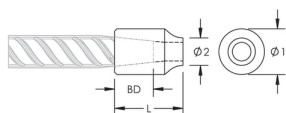

Gewicht eenheid: 0.06 kg

Hoeveelheid in verpakking: 555

AANVULLENDE PRODUCTGEGEVENS

Bar dimensions and weights listed may vary by region. Coupler sizes not shown may be available by special order. Contact your nVent LENTON representative for more information.

The design of the weld, the selection of electrode, and other relevant choices depend on the chemical and physical properties of the structural steel to which the couplers are welded. Engineers who design assemblies should adhere to all appropriate regulations.

Suffix "EE" has been added to some part numbers to clarify design version among regions.

DIAGRAMMEN

WAARSCHUWING

nVent-producten moeten alleen worden geïnstalleerd en gebruikt zoals aangegeven in de instructiebladen en trainingsmateriaal van nVent. Instructiebladen zijn beschikbaar op www.nvent.com en bij uw nVent klantenservicevertegenwoordiger. Onjuiste installatie, misbruik, verkeerde toepassing of ander falen om de instructies en waarschuwingen van nVent volledig te volgen, kan leiden tot productstoringen, schade aan eigendommen, ernstig lichamelijk letsel en de dood en/of uw garantie ongeldig maken.

Noord-Amerika

+1.800.753.9221

optie 1 – Klantenservice

optie 2 – Technische

ondersteuning

Europa

Nederland:

+31 800-0200135

Frankrijk:

+33 800 901 793

Europa

Duitsland:

800 1890272

andere landen:

+31 13 5835404