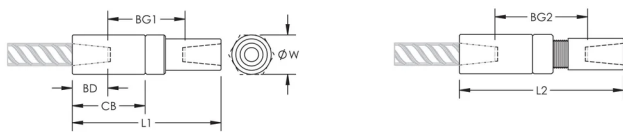

Wapeningsmaat, Canada: 25M

Diameter ($\emptyset$): 45 mm

Lengte 1 (L1): 169 mm

Lengte 2 (L2): 180 mm

Stangdiepte (BD): 40mm

Tussenruimte stang 1 (BG1): 89mm

Tussenruimte stang 2 (BG2): 100mm

Koppelingshuis (CB): 86mm

Gewicht eenheid: 1.32 kg

Ontworpen voor: AASHTO;ABNT NBR 8548:1984;ACI 318 type 1 (125% gespecificeerd rendement);ACI 318 type 2 (gespecificeerde treksterkte);ACI 349;ACI 359;AS3600

Hoeveelheid in verpakking: 464

AANVULLENDE PRODUCTGEGEVENS

Bar dimensions and weights listed may vary by region. Coupler sizes not shown may be available by special order. Contact your nVent LENTON representative for more information.

DIAGRAMMEN

WAARSCHUWING

---

nVent-producten moeten alleen worden geïnstalleerd en gebruikt zoals aangegeven in de instructiebladen en trainingsmateriaal van nVent. Instructiebladen zijn beschikbaar op www.nvent.com en bij uw nVent klantenservicevertegenwoordiger. Onjuiste installatie, misbruik, verkeerde toepassing of ander falen om de instructies en waarschuwingen van nVent volledig te volgen, kan leiden tot productstoringen, schade aan eigendommen, ernstig lichamelijk letsel en de dood en/of uw garantie ongeldig maken.