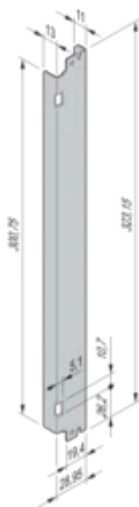

KENMERKEN

Configuratie: Voorpaneel met IEA-handgreep (met/zonder veerbelasting)

SPECIFICATIES

Diepte (D):	1mm
Rekbreedte:	6HP
Rekhoogte:	8U
Type accessoire:	Frontpaneel
Producttype:	Frontpaneel
Materiaal:	Roestvrij staal

Table 1/1

Catalogusnummer	Hoeveelheid in verpakking	Type handgreep	Afwerking voorzijde	Afwerking achterzijde	Hoogte (H)	Breedte (W)
31596-791	1	Plunjer	Onbewerkt	Onbewerkt	323.15mm	29mm
31596-792	1	Hendel	Onbewerkt	Onbewerkt	323.15mm	29mm

DIAGRAMMEN

WAARSCHUWING

nVent-producten moeten alleen worden geïnstalleerd en gebruikt zoals aangegeven in de instructiebladen en trainingsmateriaal van nVent. Instructiebladen zijn beschikbaar op www.nvent.com en bij uw nVent klantenservicevertegenwoordiger. Onjuiste installatie, misbruik, verkeerde toepassing of ander falen om de instructies en waarschuwingen van nVent volledig te volgen, kan leiden tot productstoringen, schade aan eigendommen, ernstig lichamelijk letsel en de dood en/of uw garantie ongeldig maken.