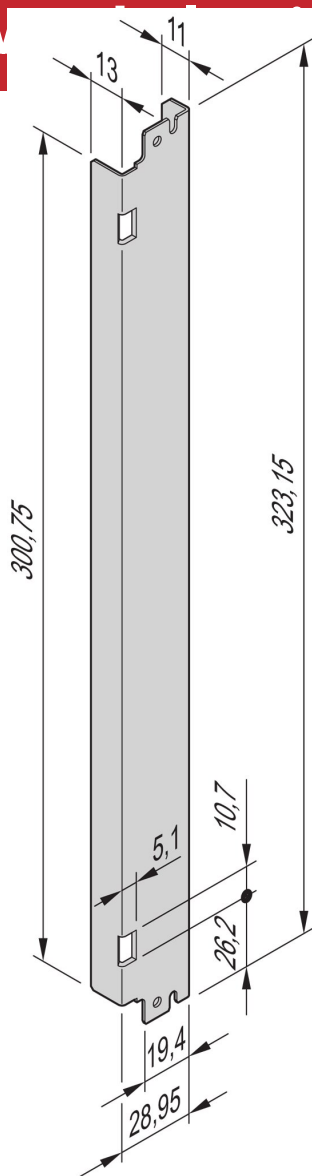

# ATCA-voorpaneel, St, versterkt, met

versterking

AdvancedTCA voorpaneel voor veerbelaste IEA-handgreep met gegoten eindstuk.

## SPECIFICATIES

<b>Diepte (D):</b>	1mm
<b>Rekbreedte:</b>	6HP
<b>Rekhoogte:</b>	8U
<b>Type accessoire:</b>	Frontpaneel
<b>Producttype:</b>	Frontpaneel
<b>Materiaal:</b>	Roestvrij staal

Table 1/1

Catalogusnummer	Hoeveelheid in verpakking	Type handgreep	Afwerking voorzijde	Afwerking achterzijde	Hoogte (H)	Breedte (W)
31596-791	1	Plunjer	Onbewerkt	Onbewerkt	323.15mm	29mm
31596-792	1	Hendel	Onbewerkt	Onbewerkt	323.15mm	29mm