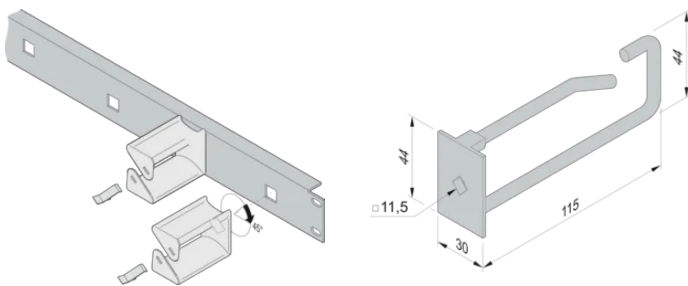

Catalogusnummer	Materiaal	Diepte (D)	Hoeveelheid in verpakking	Kleur	Afwerking	Hoogte (H)
60118-474	Staal, Polyamide	120.3mm	5		Verzinkt	44mm

Table 2/2

Catalogusnummer	Lengte (L)	Type kabel
60118-473	80mm	Dubbel
60118-457	115mm	Enkel
60118-459	100mm	Enkel
60118-458	55mm	Enkel
60118-474	115mm	Dubbel

DIAGRAMMEN

WAARSCHUWING

nVent-producten moeten alleen worden geïnstalleerd en gebruikt zoals aangegeven in de instructiebladen en trainingsmateriaal van nVent. Instructiebladen zijn beschikbaar op www.nvent.com en bij uw nVent klantenservicevertegenwoordiger. Onjuiste installatie, misbruik, verkeerde toepassing of ander falen om de instructies en waarschuwingen van nVent volledig te volgen, kan leiden tot productstoringen, schade aan eigendommen, ernstig lichamelijk letsel en de dood en/of uw garantie ongeldig maken.

North America

All locations
+1.763.422.2661
Chat with us:
nvent.com/schroff

Europe

Straubenhardt, Germany
+49.7082.794.0
Betschdorf, France
+33.3.88.90.64.90
Warsaw, Poland
+48.22.209.98.35
Assago, Italy
+39.02.932.7141
Chat with us:
nvent.com/schroff

Asia

Shanghai, China
+86.21.2412.6943
Qingdao, China
+86.532.8771.6101
Singapore
+65.6768.5800
Shin-Yokohama, Japan
+81.45.476.0271
Chat with us:
nvent.com/schroff

Middle East & India

Dubai, United Arab Emirates
+971.4.378.1700
Bangalore, India
+91.80.6715.2001
Istanbul, Turkey
+90.216.250.7374
Chat with us:
nvent.com/schroff

Ons krachtige merkenportfolio:

CADDY ERICO HOFFMAN ILSCO SCHROFF TRACHTE