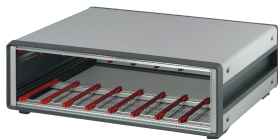

Complete CompacPRO-desktoptas, niet-afgeschermd

De voorgeconfigureerde nVent SCHROFF CompacPRO-behuizing biedt elektronische bescherming voor 19-inch eenheden zoals plug-in-units en euroboards. Het gegoten aluminium frame en de zijpanelen garanderen een robuuste oplossing. Daarnaast is er een uitgebreid assortiment accessoires beschikbaar.

CERTIFICERINGEN

KENMERKEN

Desktopbehuizing vooraf geconfigureerd conform IEC 60297-3-101 voor 19-inch componenten

De aluminium constructie zorgt voor een robuuste oplossing

Zijpaneel met geïntegreerde hendelfunctie