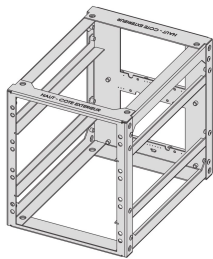

Ingebouwd rek 6 u, 36 pk

CATALOGUSNUMMER

10170-013

Geschikt voor voortdurende trillingen, schokken, hoge temperaturen en hoge vochtigheid.

CERTIFICERINGEN

KENMERKEN

Voor mobiele spoorwegtoepassingen

Geschikt voor voortdurende trillingen, schokken, hoge temperaturen en hoge vochtigheid

Geschikt voor 1, 2 of 3 u SNCF subracks (NF F61-005, CF 60-002)

De achterzijde is uitgerust met standaardconnectoren; de dwarsbalk kan worden gecodeerd voor de SNCF-codeerpennen

Dwarsbalk met geïntegreerd kabelkanaal

Meerdere rekken kunnen worden gestapeld of in rijen worden gemonteerd

Geproduceerd volgens een lasproces, gecertificeerd volgens en 15085 (CL2)

Roestvrijstalen lassen gepassiveerd om corrosie te voorkomen

PRODUCTKENMERKEN

Productserie: Ingebouwd rek

Rekhoogte: 6U

Hoogte: 290mm

Rekbreedte: 36HP

Breedte: 252.65mm

Hoeveelheid in verpakking: 1

Voldoet aan: SNCF NFF 61005; SNCF NFF 60002