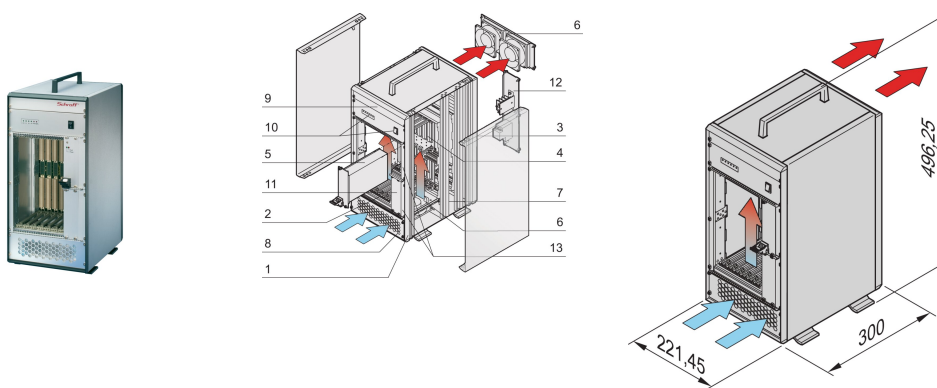

VME64x-systeem, tower, 5 u, insteekbare voeding

CATALOGUSNUMMER

10836-045

VME64 towersysteem voor 7 VME64x kaarten 6 u, 160 mm. De stroom voor het systeem wordt gecreëerd door een inplugbare voeding. Een ventilatorregelmodule bewaakt de ventilatoren, de temperatuur en de spanning.

CERTIFICERINGEN

KENMERKEN

Systeem conform IEC 60297-3:101, 102, 103; IEEE 1101.1, 1101.10/11; backplane voldoet aan VITA 1,1:1997

Inplugbare voeding, 19-inch behuizing, 300 W; een tweede voeding kan optioneel worden aangebracht

Backplane VME64x 7 -sleuf, 6 u, J1/J2 monolithisch zonder P0-connector, I/O-optie achterzijde, conform VITA 1-1994 en 1.1-1997

Warmteafvoer door 2 ventilatoren, koeling van voor naar achter; temperatuur geregeld door ventilatorregelmodule (FCM)

PRODUCTKENMERKEN

Producttype: Systeem

Aantal sleuven: 7

Type: Toren

Type achterzijde: 6 U VME64-verlenging

Gegevensoverdracht: VME64; VME2eSST

Vermogen per sleuf: 30W

Ingangsspanning AC: 100 – 240V