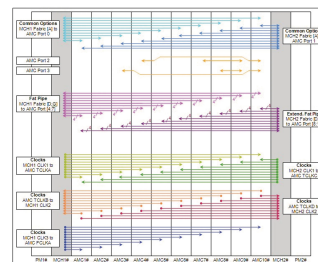

MTCA.0-systeem voor 10 enkele full-size AMC -modules, 3 u, 84 pk

CATALOGUSNUMMER

11850-011

De dubbele AMC-kaarthouder aan de rechterkant biedt plaats aan 4 dubbele volwaardige AMC's of, met de optionele splitsingskit, 8 enkelvoudige volwaardige AMC's.

CERTIFICERINGEN

KENMERKEN

Conform specificatie PICMG MTCA.0 R1.0

3 u, 19-inch subrackstelsel voor 10 Single Full-Size AdvancedMC-modules, 2 Single Full-Size MCH's en 2 voedingsmodules met een breedte tot 12 pk