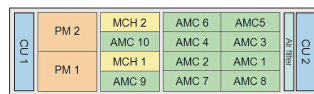

MTCA.0-systeem voor 10 enkele full-size AMC -modules, 3 u, 84 pk

CATALOGUSNUMMER

11850-011

De dubbele AMC-kaarthouder aan de rechterkant biedt plaats aan 4 dubbele volwaardige AMC's of, met de optionele splitsingskit, 8 enkelvoudige volwaardige AMC's.

CERTIFICERINGEN

KENMERKEN

Conform specificatie PICMG MTCA.0 R1.0

3 u, 19-inch subrackstelsel voor 10 Single Full-Size AdvancedMC-modules, 2 Single Full-Size MCH's en 2 voedingsmodules met een breedte tot 12 pk

PRODUCTKENMERKEN

Producttype: Systeem

Aantal sleuven: 8

Type: 19 inch rekmontage

Type achterzijde: MTCA.0 dubbele stertopologie

Gegevensoverdracht: 40 GbE; PCIe Gen3

Vermogen per sleuf: 50W

Luchtstroomrichting: Rechts naar links