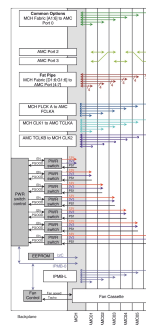

MTCA.0-systeem voor 6 Mid-Size AMC - modules, MTCA.0, 1 u, 84 pk

CATALOGUSNUMMER

11850-025

1 u MicroTCA-systeem met horizontale kaartbehuizing voor AdvancedMC-modules met één breedte. Het chassis heeft een AC-voedingsingang aan de achterzijde en een geïntegreerde 400 W voeding. De PM EMMC (Power module Enhanced Management Controller) wordt op de achterkant van de achterplaat geïnstalleerd.

CERTIFICERINGEN

KENMERKEN

Conform specificatie PICMG MTCA.0 R1.0

1 u, 19-inch subracksysteem voor 6 Single Mid-Size AdvancedMC-modules, 1 Single Full-Size MCH

Netspanningsingang (100 ... 240 VAC) aan de achterkant van de behuizing, ingebouwde voeding van 400 W, energiebeheer (PM EMMC) op de backplane

Hot-swappable ventilatormodule met koelunit manager (CU EMMC), luchtstroom van rechts naar links

Toegang tot het luchtfilter vanaf de voorkant

PRODUCTKENMERKEN

Producttype: Systeem

Aantal sleuven: 6

Type: 19 inch rekmontage

Voeding inbegrepen: Ja

I/O achter: Nee

Voldoet aan: PICMG MTCA.0 R2.0

Diepte: 301mm

Hoogte: 44.45mm

Net Weight: 5.61kg

Hoeveelheid in verpakking: 1

AANVULLENDE PRODUCTGEGEVENS