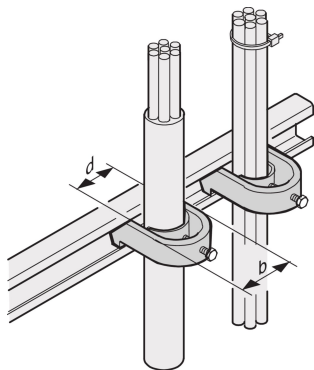

C-rail kabelmantel, voor kabelbundel 34 ... 38 mm

CATALOGUSNUMMER

20114-729

C-rails zijn voor beter kabelbeheer. Installatie in het algemeen achter de 19-inch staanders. Ze zijn compatibel met standaard kabelklemmen.

CERTIFICERINGEN

KENMERKEN

Voor montage van kabels op C-profielen en kabelsteunrails

PRODUCTKENMERKEN

Afwerking: Vertind

Hoeveelheid in verpakking: 10

Materiaal: Staal

Productserie: Varistar CP