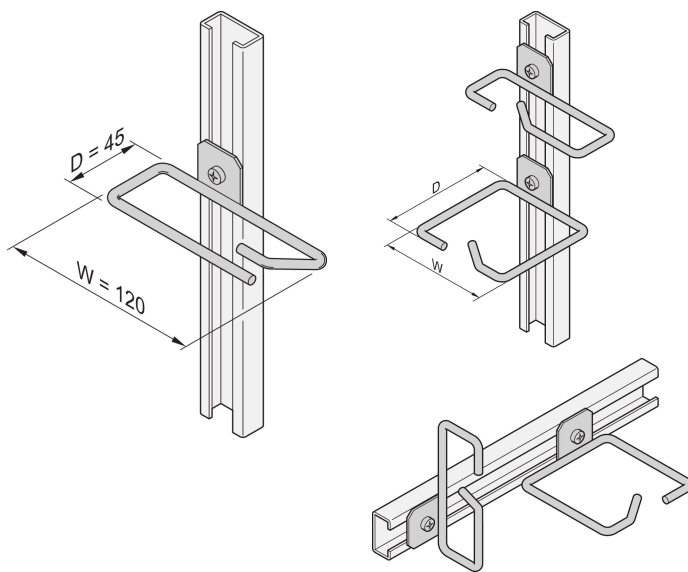

Kabeloog voor C-rail, staal, 120 x 45 mm

CATALOGUSNUMMER

20118-339

Kabelogen kunnen worden bevestigd aan schuifrails, kabelpanelen, enz.

CERTIFICERINGEN

KENMERKEN

Kabeloog voor C-profiel

PRODUCTKENMERKEN

Materiaal: Staal

Hoeveelheid in verpakking: 4

Afwerking: Verzinkt

Productserie: Labrack

Producttype: Kabeloog

AANVULLENDE PRODUCTGEGEVENS

Bestel de montageset afzonderlijk.

WAARSCHUWING