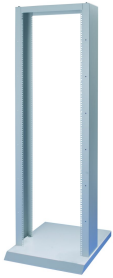

Labrack 19-inch open rekstanders, 24 u

CATALOGUSNUMMER

20118-741

19-inch standers voor open of kale stellingen met een draagvermogen tot 200 kg. Deze 19-inch standers kunnen worden gemonteerd op een mobiele of vaste voet.

CERTIFICERINGEN

KENMERKEN

Mobiel of stationair

Verschillende planken

Accessoires voor kabelgoten

Stationair draagvermogen 200 kg of 150 kg (zie specificatietabel) bij een gedefinieerd zwaartepunt in het midden van het laboratoriumrek

Aanbevolen max. chassisdiepte 400 mm

PRODUCTKENMERKEN

Rekhoogte: 24U

Hoogte: 1164mm

Framemateriaal: Staal

Hoeveelheid in verpakking: 1

Voldoet aan: IEC 60297-3-100

Afwerking: Gepoedercoat

Materiaal: Staal

Productserie: Labrack

Producttype: Rek

Statische belasting: 150kg

Breedte: 600mm

Net Weight: 9.6kg

WAARSCHUWING

nVent-producten moeten alleen worden geïnstalleerd en gebruikt zoals aangegeven in de instructiebladen en trainingsmateriaal van nVent. Instructiebladen zijn beschikbaar op www.nvent.com en bij uw nVent klantenservicevertegenwoordiger. Onjuiste installatie, misbruik, verkeerde toepassing of ander falen om de instructies en waarschuwingen van nVent volledig te volgen, kan leiden tot productstoringen, schade aan eigendommen, ernstig lichamelijk letsel en de dood en/of uw garantie ongeldig maken.