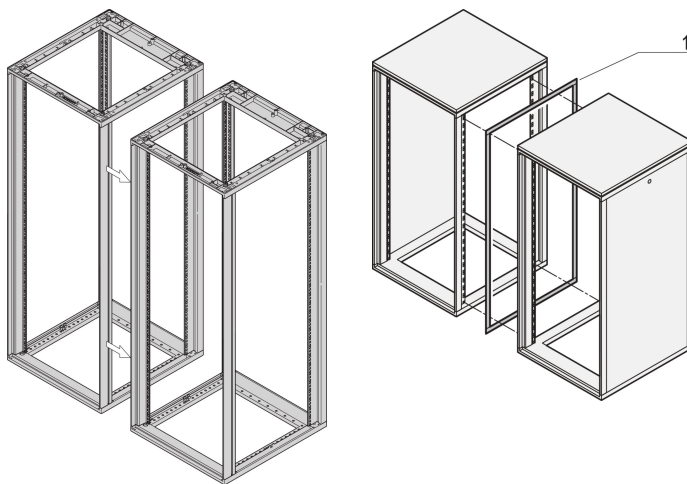

# Novastar-montageset naast elkaar

## CATALOGUSNUMMER

20230-409

De set voor montage naast elkaar dient om twee 19-inch aluminium kasten met bouten aan elkaar te bevestigen.

## KENMERKEN

Voor zijdelingse montage wordt de pakking op een van de twee rekken gemonteerd