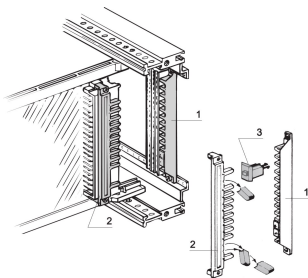

Contactstrip voor insteekcontacten/codering voor alle typen, en 60603, DIN 41612

CATALOGUSNUMMER

20800-042

De codering van de connector wordt gebruikt om te voorkomen dat de connector verkeerd wordt aangesloten.

CERTIFICERINGEN

KENMERKEN

Gebruik met plug-in eenheden om onjuiste plaatsing te voorkomen

Voor connectoren conform en 60603 (DIN 41612)

De benodigde ruimte is de breedte van het voorpaneel: 4 PK: TYPE B, C, D, E, F, H

Benodigde ruimte voor de breedte van het voorpaneel: 5 PK: Type E, G (afstandsstuk is vereist)

66 mogelijkheden voor het invoeren/coderen van sleutels als er 2 sleutels/coderingspennen worden gebruikt

924 mogelijkheden voor het invoeren/coderen als er 6 spie-/coderingspennen worden gebruikt