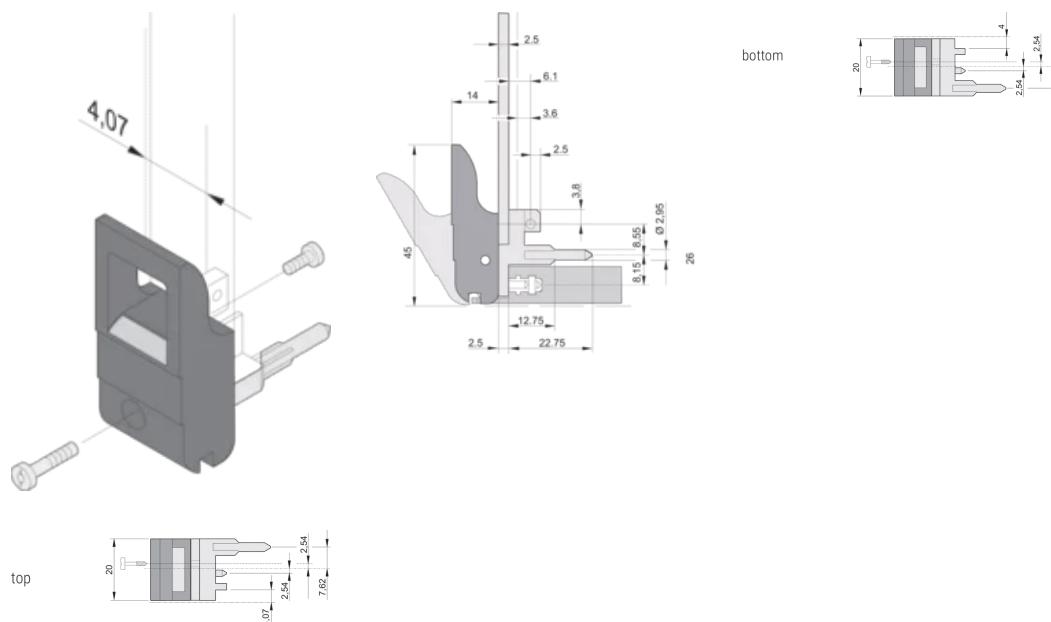

PRODUCTKENMERKEN

Hoeveelheid in verpakking: 10

Type handgreep: IET; Onderkant voorkant; Bovenste I/O achter

Ontvlambaarheidsklasse: UL® 94V-0

Kleur: Gitzwart

Kleurcode: RAL 9005

Voldoet aan: EN 45545-2

Diepte (D): 39.15mm

Hoogte (H): 44.65mm

Materiaal: Polycarbonaat; Zinklegering

Producttype: Greep

Type: Inschuif-/uitschuifeenheid, standaard

Breedte (W): 19.8mm

Werkt met: Frontpanelen

Net Weight: 0.233kg

AANVULLENDE PRODUCTGEGEVENS

Bestel codeerpennen en microschakelaar afzonderlijk.

DIAGRAMMEN

WAARSCHUWING

nVent-producten moeten alleen worden geïnstalleerd en gebruikt zoals aangegeven in de instructiebladen en trainingsmateriaal van nVent. Instructiebladen zijn beschikbaar op www.nvent.com en bij uw nVent klantenservicevertegenwoordiger. Onjuiste installatie, misbruik, verkeerde toepassing of ander falen om de instructies en