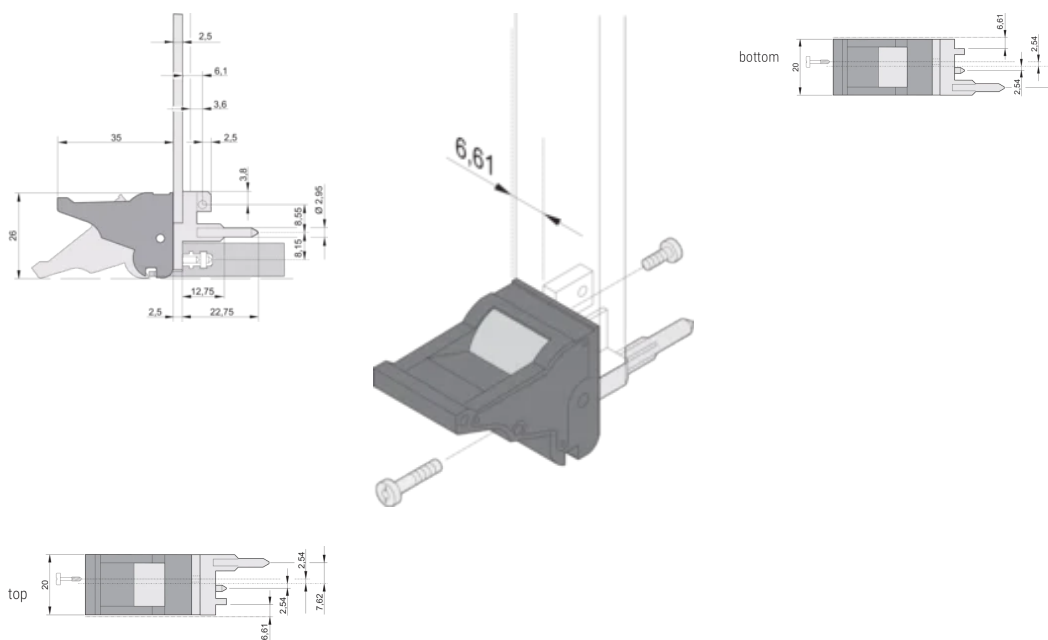

Type handgreep: IEL; Onderkant voorkant

Ontvlambaarheidsklasse: UL® 94V-0

Kleur: Gitzwart

Kleurcode: RAL 9005

Voldoet aan: EN 45545-2

Diepte (D): 60.45mm

Hoogte (H): 25.5mm

Materiaal: Polycarbonaat; Zinklegering

Producttype: Greep

Type: Inschuif-/uitschuifeenheid, 0,1 inch offset

Breedte (W): 19.8mm

Werkt met: Frontpanelen

Gross Weight: 0.253kg

AANVULLENDE PRODUCTGEGEVENS

Bestel codeerpennen en microscharakelaar afzonderlijk.

DIAGRAMMEN

WAARSCHUWING

nVent-producten moeten alleen worden geïnstalleerd en gebruikt zoals aangegeven in de instructiebladen en trainingsmateriaal van nVent. Instructiebladen zijn beschikbaar op www.nvent.com en bij uw nVent klantenservicevertegenwoordiger. Onjuiste installatie, misbruik, verkeerde toepassing of ander falen om de instructies en waarschuwingen van nVent volledig te volgen, kan leiden tot productstoringen, schade aan eigendommen, ernstig lichamelijk letsel en de dood en/of uw garantie ongeldig maken.