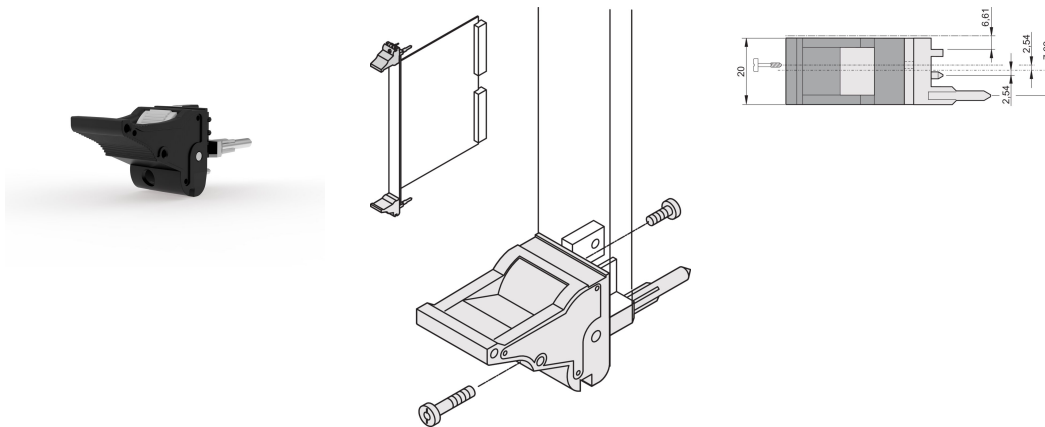

Insteekmachine/uitneemgereedschap, handgreep type IEL, zwarte hendel, grijze knop, onderkant; 10 stuks

CATALOGUSNUMMER

20817-682

De handgreep van het toevoerstation/uitneemgereedschap, type IEL conform IEEE 1101.10. 0,1-inch offset twee van deze handgrepen kunnen een enkele hefboomkracht van 700 N (per paar) overwinnen.

CERTIFICERINGEN

KENMERKEN

Geschikt voor insteek- en extractiekrachten tot 700 N (per paar)

In overeenstemming met IEEE 1101,10 en IEC 60297-3-102

Er kan een microschakelaar worden gemonteerd

0,1-inch offset wordt gebruikt voor PSU's met SMD Plus

PRODUCTKENMERKEN

Hoeveelheid in verpakking: 10

Type handgreep: IEL; Onderkant voorkant

Ontvlambaarheidsklasse: UL® 94V-0

Kleur: Gitzwart

Kleurcode: RAL 9005

Voldoet aan: EN 45545-2

Diepte (D): 60.45mm

Hoogte (H): 25.5mm

Materiaal: Polycarbonaat; Zinklegering

Producttype: Greep

Type: Inschuif-/uitschuifeenheid, 0,1 inch offset

Breedte (W): 19.8mm

Werkt met: Frontpanelen

Gross Weight: 0.253kg

AANVULLENDE PRODUCTGEGEVENS