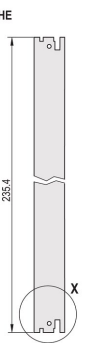

Plug-in unit-kit met IEL-handgreep, afgeschermd, zwart, 6 u, 4 pk

CATALOGUSNUMMER

20848-592

3 HE

6 HE

4 TE

5 TE

Plug-in eenheid, met IEL-insteekmachine/uitnemgereedschap, zwarte handgreep, 6 u, voorste eenheid. Het u-vormige voorpaneel maakt afscherming mogelijk met een textielpakking.

CERTIFICERINGEN

KENMERKEN

U-vormig voorpaneel voor textielpakking

Geschikt voor insteek- en extractiekrachten tot 700 N (per paar)

Schakel de installatie van een microschakelaar in

De installatie van codeerpennen in overeenstemming met IEC 60297-3-103/ IEEE 1101,10 mogelijk maken

PRODUCTKENMERKEN

Rekbreedte: 4HP

Hoeveelheid in verpakking: 1

Type handgreep: IEL

Montage: Opschroefbare voorzijde; Opschroefbare IO aan achterzijde

Type pakking: Textiel

Afwerking voorzijde: Geanodiseerd

Afwerking achterzijde: Geëtst

Behandelde randen: Nee

Voldoet aan: IEC 60297-3-102; IEEE 1101,10; IEC 60297-3-103; IEEE 1101,1/11

EMC-afscherming: Ja

Afwerking: Geanodiseerd; Geëloxeerd

Hoogte (H): 261.8mm

Materiaal: Aluminium

Producttype: Frontpaneel