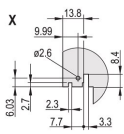

3 HE

6 HE

4 TE

5 TE

Plug-in eenheid, met IEL-insteekmachine/uitnemgereedschap, zwarte handgreep, 6 u, voorste eenheid. Het u-vormige voorpaneel maakt afscherming mogelijk met een textielpakking.

CERTIFICERINGEN