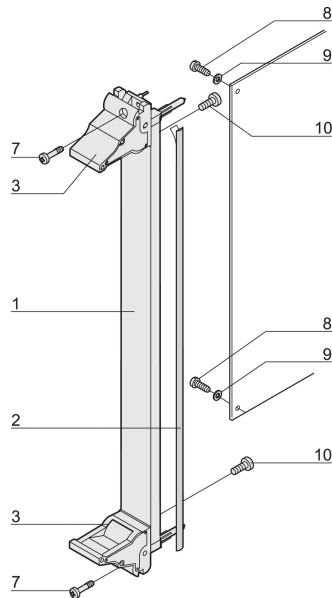

Plug-in unit-kit met IEL-handgreep, afgeschermd, zwart, 6 u, 4 pk

CATALOGUSNUMMER

20848-592

3 HE

6 HE

4 TE

5 TE

Plug-in eenheid, met IEL-insteekmachine/uitnemgereedschap, zwarte handgreep, 6 u, voorste eenheid. Het u-vormige voorpaneel maakt afscherming mogelijk met een textielpakking.

CERTIFICERINGEN

KENMERKEN

U-vormig voorpaneel voor textielpakking

Geschikt voor insteek- en extractiekrachten tot 700 N (per paar)

Schakel de installatie van een microschakelaar in

De installatie van codeerpennen in overeenstemming met IEC 60297-3-103/ IEEE 1101,10 mogelijk maken

PRODUCTKENMERKEN

Rekbreedte: 4HP

Hoeveelheid in verpakking: 1

Type handgreep: IEL

Montage: Opschroefbare voorzijde; Opschroefbare IO aan achterzijde

Type pakking: Textiel

Afwerking voorzijde: Geanodiseerd

Afwerking achterzijde: Geëtst

Behandelde randen: Nee

Voldoet aan: IEC 60297-3-102; IEEE 1101,10; IEC 60297-3-103; IEEE 1101,1/11

EMC-afscherming: Ja

Afwerking: Geanodiseerd; Geëloxeerd

Hoogte (H): 261.8mm

Materiaal: Aluminium

Producttype: Frontpaneel