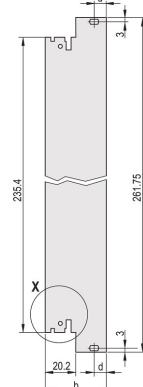

Plug-in unit-kit met IEL-handgreep, afgeschermd, zwart, 6 u, 4 pk

CATALOGUSNUMMER

20848-592

3 HE

6 HE

4 TE

5 TE

Plug-in eenheid, met IEL-insteekmachine/uitnemgereedschap, zwarte handgreep, 6 u, voorste eenheid. Het u-vormige voorpaneel maakt afscherming mogelijk met een textielpakking.

PRODUCTKENMERKEN

Rekbreedte: 4HP

Hoeveelheid in verpakking: 1

Type handgreep: IEL

Montage: Opschroefbare voorzijde; Opschroefbare IO aan achterzijde

Type pakking: Textiel

Afwerking voorzijde: Geanodiseerd

Afwerking achterzijde: Geëtst

Behandelde randen: Nee

Voldoet aan: IEC 60297-3-102; IEEE 1101,10; IEC 60297-3-103; IEEE 1101,1/11

EMC-afscherming: Ja

Afwerking: Geanodiseerd; Geëloxeerd

Hoogte (H): 261.8mm

Materiaal: Aluminium

Producttype: Frontpaneel

Rekhoogte: 6U

Type: Frontpaneel met handgreep (PIU)

Breedte (W): 20mm

Net Weight: 0.105kg

DIAGRAMMEN

WAARSCHUWING

nVent-producten moeten alleen worden geïnstalleerd en gebruikt zoals aangegeven in de instructiebladen en trainingsmateriaal van nVent. Instructiebladen zijn beschikbaar op www.nvent.com en bij uw nVent klantenservicevertegenwoordiger. Onjuiste installatie, misbruik, verkeerde toepassing of ander falen om de instructies en waarschuwingen van nVent volledig te volgen, kan leiden tot productstoringen, schade aan eigendommen, ernstig lichamelijk letsel en de dood en/of uw garantie ongeldig maken.