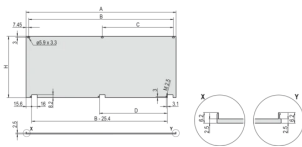

Montage: Scharnierend, onderkant

Type pakking: Textiel

Afwerking voorzijde: Geanodiseerd

Afwerking achterzijde: Geleidend

Behandelde randen: Nee

Voldoet aan: IEC 60297-3-101; IEEE 1101,1/10

Diepte (D): 2.5mm

EMC-afscherming: Nee (achteraf te monteren)

Afwerking: Geanodiseerd; Geëloxeerd

Hoogte (H): 128.4mm

Materiaal: Aluminium

Producttype: Frontpaneel

Type: Frontpaneel zonder handgreep

Breedte (W): 213mm

Gross Weight: 0.296kg

AANVULLENDE PRODUCTGEGEVENS

Het voorpaneel kan in geopende stand worden verwijderd (> 135°).

DIAGRAMMEN

WAARSCHUWING

---

nVent-producten moeten alleen worden geïnstalleerd en gebruikt zoals aangegeven in de instructiebladen en trainingsmateriaal van nVent. Instructiebladen zijn beschikbaar op www.nvent.com en bij uw nVent klantenservicevertegenwoordiger. Onjuiste installatie, misbruik, verkeerde toepassing of ander falen om de instructies en waarschuwingen van nVent volledig te volgen, kan leiden tot productstoringen, schade aan eigendommen, ernstig lichamelijk letsel en de dood en/of uw garantie ongeldig maken.