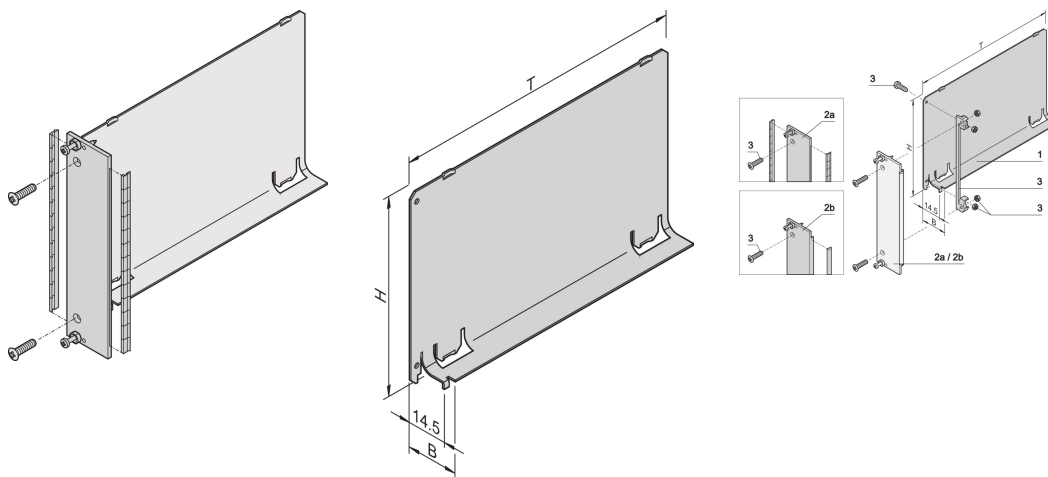

Luchtkeerplaat, voorpaneel, afscherming voor opnieuw aanbrengen, staal, 6 u, 4 pk, 160 mm

CATALOGUSNUMMER

20848-720

De luchtkeerplaat met plat voorpaneel bedekt een lege sleuf en voorkomt lucht lekkage. Het platte voorpaneel is geschikt voor een roestvrijstalen EMC-pakking.

CERTIFICERINGEN

KENMERKEN

Luchtkeerplaat elimineert luchtlekken uit lege sleuven

Het deksel wordt in de geleiderail gedrukt

PRODUCTKENMERKEN

Rekhoogte: 6U

Hoeveelheid in verpakking: 1

Diepte: 160mm

Rekbreedte: 4HP

Type: Met frontpaneel

Werkt met: Subracks; Omkastingen

Net Weight: 0.24kg

AANVULLENDE PRODUCTGEGEVENS

Luchtkeerplaat voor 280 mm diep en voor 80 mm I/O-kaarten achter verkrijgbaar op aanvraag.