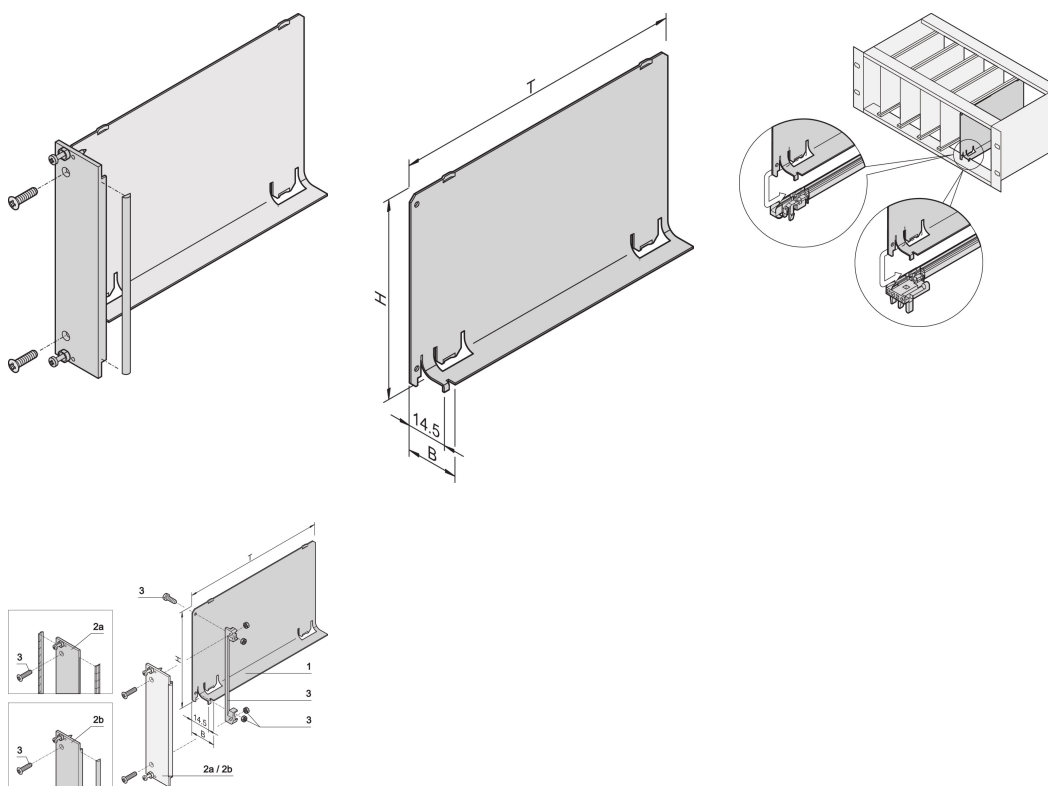

# Luchtkeerplaat, u-voorpaneel, Refrofit-afscherming, textiel, 3 u, 4 pk, 220 mm

## CATALOGUSNUMMER

20848-729

De luchtkeerplaat met u-vormig voorpaneel bedekt een lege sleuf om een luchtstroom te voorkomen. Het u-vormige voorpaneel is geschikt voor een EMC-pakking van textiel.

## KENMERKEN

luchtkeerplaat elimineert luchtlekken in lege sleuven

Het deksel wordt in de geleiderail gedrukt

## PRODUCTKENMERKEN

Rekhoogte: 3U

Hoeveelheid in verpakking: 1

Diepte: 220mm

EMC-afscherming: Nee (achteraf te monteren)

Afwerking: Geanodiseerd; Geëloxeerd

Materiaal: Aluminium

Productserie: EuropacPRO; RatiopacPRO; RatiopacPRO air; CompacPRO; PropacPRO; Inpac