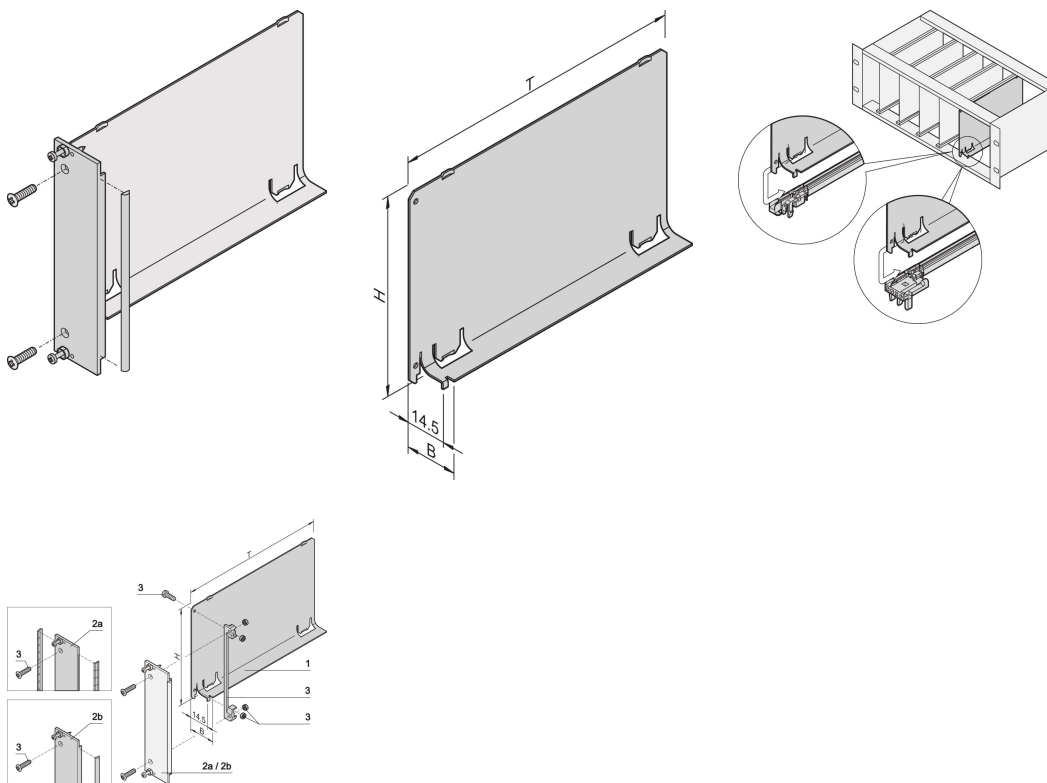

Luchtkeerplaat, u-voorpaneel, Refrofit-afscherming, textiel, 6 u, 4 pk, 160 mm

CATALOGUSNUMMER

20848-736

De luchtkeerplaat met u-vormig voorpaneel bedekt een lege sleuf om een luchtstroom te voorkomen. Het u-vormige voorpaneel is geschikt voor een EMC-pakking van textiel.

CERTIFICERINGEN

KENMERKEN

luchtkeerplaat elimineert luchtlekken in lege sleuven

Het deksel wordt in de geleiderail gedrukt

PRODUCTKENMERKEN

Rekhoogte: 6U

Hoeveelheid in verpakking: 1

Diepte: 160mm

Rekbreedte: 4HP

Type: Met frontpaneel

Werkt met: Subracks; Omkastingen

Net Weight: 0.24kg

AANVULLENDE PRODUCTGEGEVENS

Luchtkeerplaat voor 280 mm diep en voor 80 mm I/O-kaarten achter verkrijgbaar op aanvraag.