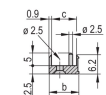

Plug-in unit kit met IET-handgreep, afgeschermd, zwart 3 u, 8 pk

CATALOGUSNUMMER

20848-764

Insteekeenheid, met IET-insteekmachine/uitneemgereedschap, zwarte handgreep, 3 u, voorste eenheid. Het u-vormige voorpaneel maakt afscherming mogelijk met een textielpakking.