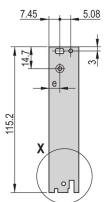

Plug-in unit kit met IET-handgreep, afgeschermd, zwart 3 u, 8 pk

CATALOGUSNUMMER

20848-764

Insteekeenheid, met IET-insteekmachine/uitneemgereedschap, zwarte handgreep, 3 u, voorste eenheid. Het u-vormige voorpaneel maakt afscherming mogelijk met een textielpakking.