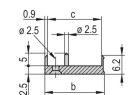

Plug-in unit kit met IET-handgreep, afgeschermd, zwart 3 u, 8 pk

CATALOGUSNUMMER

20848-764

Insteekeenheid, met IET-insteekmachine/uitneemgereedschap, zwarte handgreep, 3 u, voorste eenheid. Het u-vormige voorpaneel maakt afscherming mogelijk met een textielpakking.