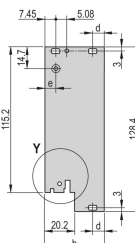

Plug-in unit kit met IET-handgreep, afgeschermd, zwart 3 u, 8 pk

CATALOGUSNUMMER

20848-764

Insteekeenheid, met IET-insteekmachine/uitneemgereedschap, zwarte handgreep, 3 u, voorste eenheid. Het u-vormige voorpaneel maakt afscherming mogelijk met een textielpakking.