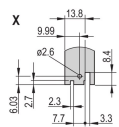

Plug-in unit kit met IET-handgreep, afgeschermd, zwart 3 u, 8 pk

CATALOGUSNUMMER

20848-764

Insteekeenheid, met IET-insteekmachine/uitneemgereedschap, zwarte handgreep, 3 u, voorste eenheid. Het u-vormige voorpaneel maakt afscherming mogelijk met een textielpakking.