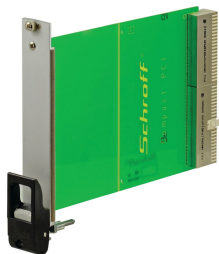

Plug-in unit kit met IET-handgreep, afgeschermd, zwart 3 u, 8 pk

CATALOGUSNUMMER

20848-764

Insteekeenheid, met IET-insteekmachine/uitneemgereedschap, zwarte handgreep, 3 u, voorste eenheid. Het u-vormige voorpaneel maakt afscherming mogelijk met een textielpakking.

CERTIFICERINGEN

KENMERKEN

U-vormig voorpaneel voor textielpakking

Geschikt voor insteek- en extractiekrachten tot 700 N (per paar)

Schakel de installatie van een microschakelaar in

De installatie van codeerpennen in overeenstemming met IEC 60297-3-103/ IEEE 1101,10 mogelijk maken

PRODUCTKENMERKEN

Rekbreedte: 8HP

Hoeveelheid in verpakking: 1

Type handgreep: IET

Montage: Opschroefbare voorzijde

Type pakking: Textiel

Afwerking voorzijde: Geanodiseerd

Afwerking achterzijde: Geëts

Behandelde randen: Nee

Voldoet aan: IEC 60297-3-102; IEEE 1101,10; IEC 60297-3-103; IEEE 1101,1/11

EMC-afscherming: Ja

Afwerking: Geanodiseerd; Geëloxeerd

Hoogte: 128.4mm

Materiaal: Aluminium

Producttype: Frontpaneel