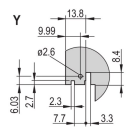

Plug-in unit kit met IET-handgreep, afgeschermd, zwart 3 u, 8 pk

CATALOGUSNUMMER

20848-764

Insteekeenheid, met IET-insteekmachine/uitneemgereedschap, zwarte handgreep, 3 u, voorste eenheid. Het u-vormige voorpaneel maakt afscherming mogelijk met een textielpakking.