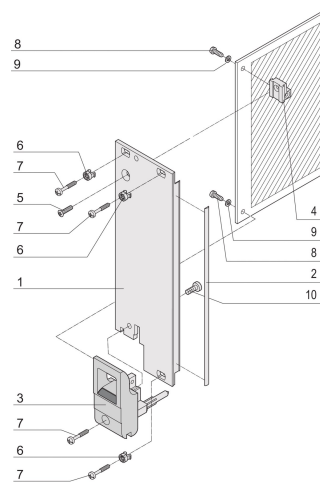

Plug-in unit kit met IET-handgreep, afgeschermd, zwart 3 u, 8 pk

CATALOGUSNUMMER

20848-764

Insteekeenheid, met IET-insteekmachine/uitneemgereedschap, zwarte handgreep, 3 u, voorste eenheid. Het u-vormige voorpaneel maakt afscherming mogelijk met een textielpakking.

CERTIFICERINGEN

KENMERKEN

U-vormig voorpaneel voor textielpakking

Geschikt voor insteek- en extractiekrachten tot 700 N (per paar)

Schakel de installatie van een microschakelaar in

De installatie van codeerpennen in overeenstemming met IEC 60297-3-103/ IEEE 1101,10 mogelijk maken

PRODUCTKENMERKEN

Rekbreedte: 8HP

Hoeveelheid in verpakking: 1

Type handgreep: IET

Montage: Opschroefbare voorzijde

Type pakking: Textiel

Afwerking voorzijde: Geanodiseerd

Afwerking achterzijde: Geëts

Behandelde randen: Nee

Voldoet aan: IEC 60297-3-102; IEEE 1101,10; IEC 60297-3-103; IEEE 1101,1/11

EMC-afscherming: Ja

Afwerking: Geanodiseerd; Geëloxeerd

Hoogte: 128.4mm

Materiaal: Aluminium

Producttype: Frontpaneel