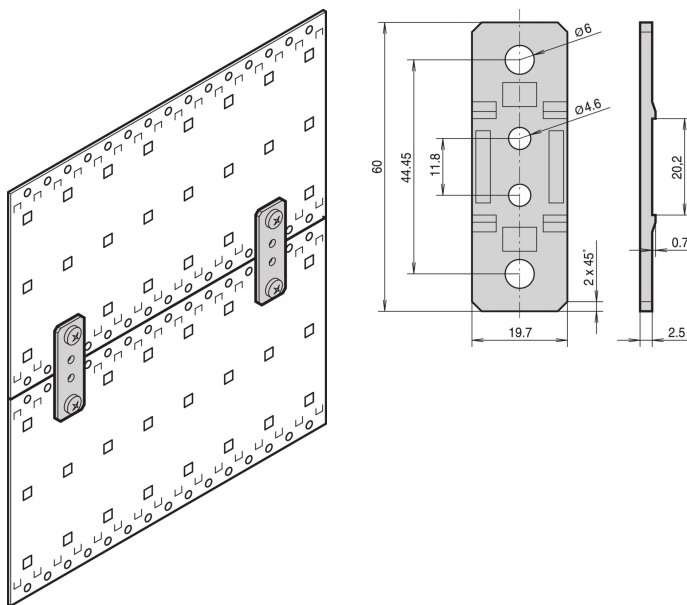

Verbindingsbeugel, EuropacPRO

CATALOGUSNUMMER

21101-954

De steunen worden gebruikt om de ventilatoreenheden aan de zijpanelen van een subrack te bevestigen.

CERTIFICERINGEN

KENMERKEN

Voor het verbinden van twee subracks EuropacPRO met zijpanelen type F, type H en type L

Voor aansluiting bij een subrack EuropacPRO en een duwventilator unit

PRODUCTKENMERKEN

Producttype: Beugel

Productserie: EuropacPRO

Type: Verbindingsbeugel

Werkt met: Subracks

Materiaal: Zinklegering

Rekhoogte: 1U

Hoeveelheid in verpakking: 4

AANVULLENDE PRODUCTGEGEVENS

Voldoende voor het aansluiten van twee subracks.

WAARSCHUWING

nVent-producten moeten alleen worden geïnstalleerd en gebruikt zoals aangegeven in de instructiebladen en trainingsmateriaal van nVent. Instructiebladen zijn beschikbaar op www.nvent.com en bij uw nVent klantenservicevertegenwoordiger. Onjuiste installatie, misbruik, verkeerde toepassing of ander falen om de instructies en waarschuwingen van nVent volledig te volgen, kan leiden tot productstoringen, schade aan eigendommen, ernstig lichamelijk letsel en de dood en/of uw garantie ongeldig maken.