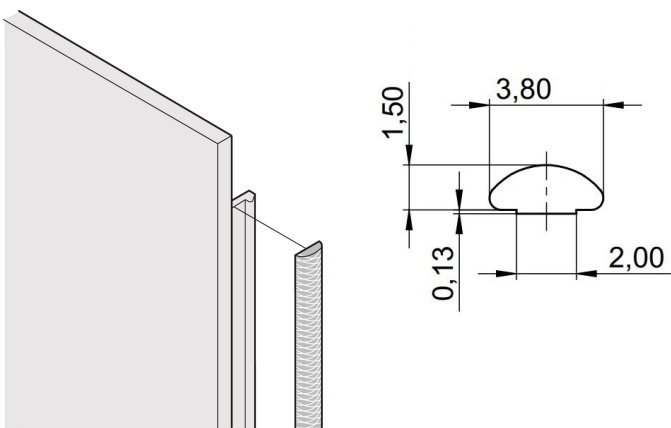

Voorpaneel EMC Textile shield Kit, -40...+70°C, 5 u, 10 stuks

CATALOGUSNUMMER

21101-978

De textiel EMC-pakkingen worden in een sleuf aan de rechterkant van de u-vormige voorpanelen geplaatst. De pakkingen zijn op het voorpaneel gelijmd.

CERTIFICERINGEN

KENMERKEN

EMC-pakking van textiel is zijdelings aangebracht op het voorpaneel of in de groef van het rechterprofiel, indien van toepassing.

De profielafdichting is op het contactoppervlak van de 19-inch steun of de achterste hoek gelijmd en vormt de geleidende verbinding met de u-vormige frontpanelen

Temperatuurbereik -40 °C ... +70 °C

PRODUCTKENMERKEN

Rekhoogte: 5U

Hoeveelheid in verpakking: 10

Materiaal: Thermoplastisch elastomeer

Productserie: EuropacPRO; RatiopacPRO; RatiopacPRO air; PropacPRO; Plug-in-eenheid frametype