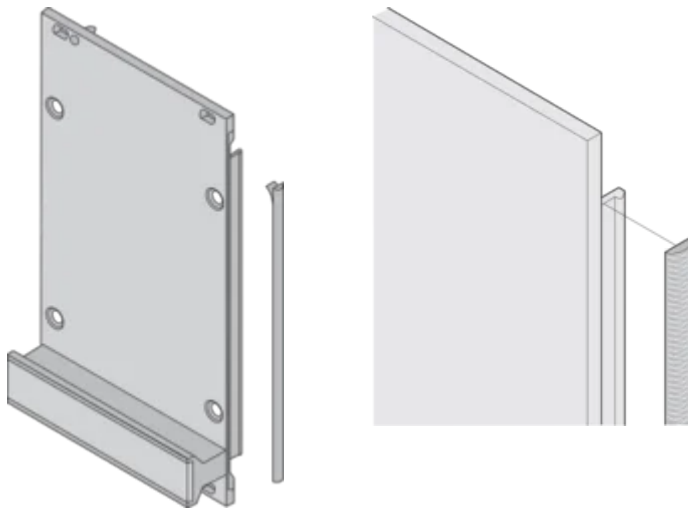

CERTIFICERINGEN

KENMERKEN

EMC-pakking van textiel is zijdelings aangebracht op het voorpaneel of in de groef van het rechterprofiel, indien van toepassing.

De profielafdichting is op het contactoppervlak van de 19-inch steun of de achterste hoek gelijmd en vormt de geleidende verbinding met de u-vormige frontpanelen

Producttype: Afschermingsset

Werkt met: Subracks; Omkastingen; Frontpanelen

Gross Weight: 0.028kg

AANVULLENDE PRODUCTGEGEVENS

EMC-pakkingen (textiel) zijn vereist voor het afschermen van de voorpanelen.

DIAGRAMMEN