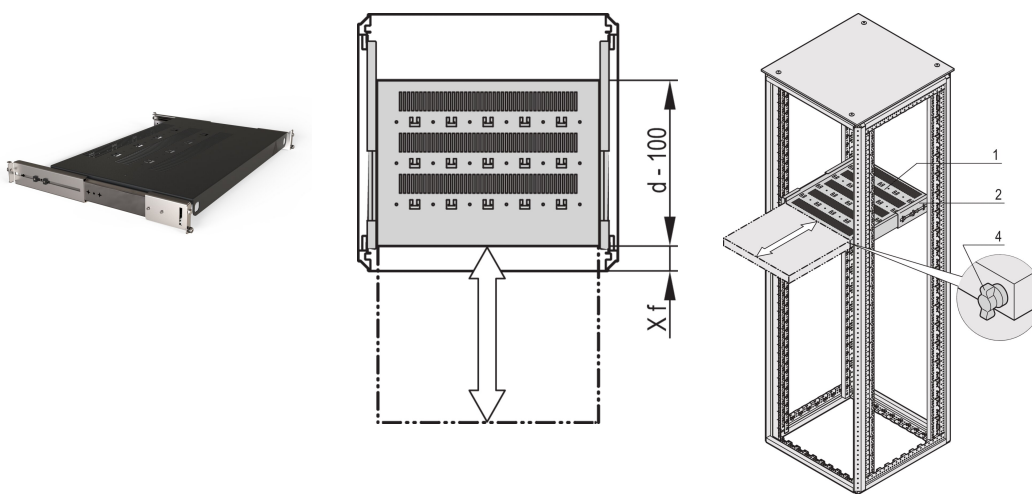

19-inch telescopische plank voor Varistar CP, Novastar, 70 kg, RAL 7021, 800 W 500D

CATALOGUSNUMMER

21130-372

Varistar, Novastar en EURORACK 19" schap, stationair met een draagvermogen van 70 kg, geperforeerd voor eenvoudige montage.

CERTIFICERINGEN

KENMERKEN

Geperforeerde uitsparingen voor het monteren van kabelbinders

Statisch draagvermogen 70 kg

Incl. Telescopische glijbanen

Vergrendelen met T-balkvergrendeling mogelijk

St, 1,5 mm

Perforatie van hamerkop voor montage met kabelbinders

PRODUCTKENMERKEN

Type: Telescopische plank

Breedte: 600mm

Diepte: 600mm

Hoeveelheid in verpakking: 1

Kleur: Zwartgrijs

Kleurcode: RAL 7021

Afwerking: Gepoedercoat

Materiaal: Staal

Productserie: Varistar CP; Novastar

Producttype: Legplank

Werkt met: Varistar CP

Gross Weight: 7.6kg

AANVULLENDE PRODUCTGEGEVENS

Montagebeugel voor montage van telescopische schuif op frame dient afzonderlijk te worden besteld.