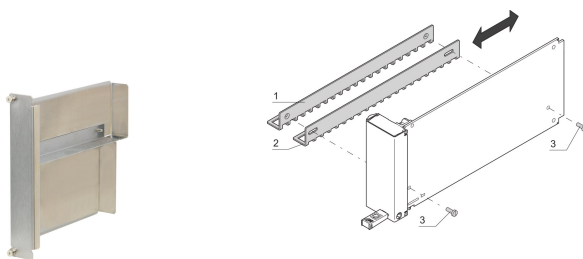

MTCA.4 RTM-vulmodule met luchtkeerplaat, full-size dubbel, voor RTM BP-deksel Z3

CATALOGUSNUMMER

21850-129

Voor dekking van ongebruikte AdvancedMC-, MCH- of PM-sleuven in MTCA.1- en MTCA.4-systemen of ongebruikte sleuven in een MTCA.0-systeem met vergrendelingsstang. Modules bestaan uit een voorpaneel met vergrendelingen en geborgde schroeven, EMC-pakking en zijpaneel. Modules kunnen met de geborgde schroeven aan de kaartbehuizing worden bevestigd.

CERTIFICERINGEN

KENMERKEN

In overeenstemming met de MicroTCA.1- en MicroTCA.4-specificaties

Voor dekking van ongebruikte sleuven in een MicroTCA.1- of MicroTCA.4-systeem

Flenzen met geborgde M3-schroeven voor bevestiging aan de kaartkooi

EMC afgeschermd

PRODUCTKENMERKEN

Ontwerpkenmerk: Groot formaat

Hoeveelheid in verpakking: 1

Materiaal: Roestvrij staal

Productserie: MicroTCA

Producttype: Systeemmodule

Type: Vulmodule