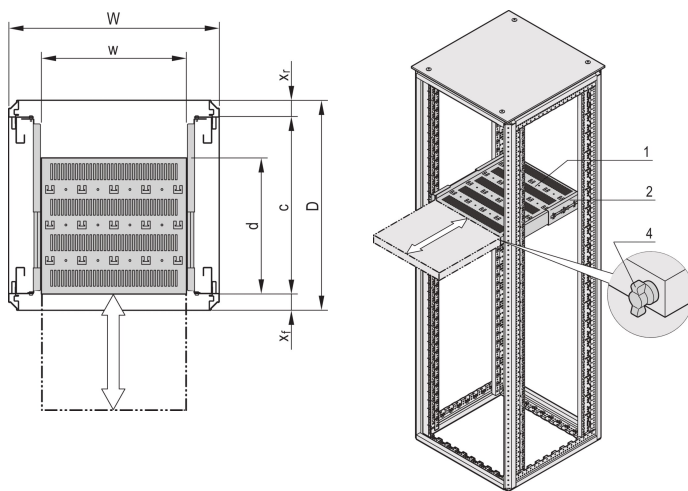

19-inch telescopische plank voor Varistar CP, Novastar, 70 kg, RAL 7035, 600 W 500D

CATALOGUSNUMMER

22130-352

Varistar, Novastar en EURORACK 19" schap, stationair met een draagvermogen van 70 kg, geperforeerd voor eenvoudige montage.

CERTIFICERINGEN

KENMERKEN

Geperforeerde uitsparingen voor het monteren van kabelbinders

Statisch draagvermogen 70 kg

Incl. Telescopische glijbanen

Vergrendelen met T-balkvergrendeling mogelijk

St, 1,5 mm

Perforatie van hamerkop voor montage met kabelbinders

PRODUCTKENMERKEN

Type: Telescopische plank

Breedte: 400mm

Diepte: 382mm

Hoeveelheid in verpakking: 1

Kleur: Lichtgrijs

Kleurcode: RAL 7035

Afwerking: Gepoedercoat

Materiaal: Staal

Productserie: Varistar CP; Novastar

Producttype: Legplank

Gross Weight: 6.69kg

AANVULLENDE PRODUCTGEGEVENS

Montagebeugel voor montage van telescopische schuif op frame dient afzonderlijk te worden besteld.