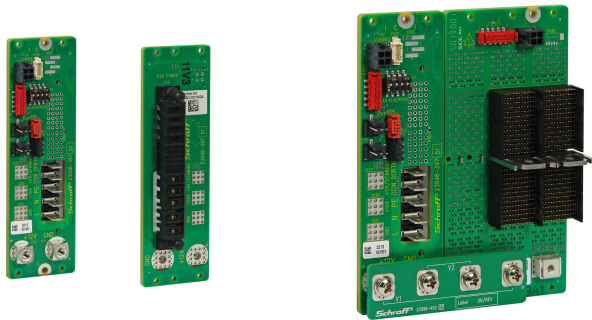

CPCI seriële Power Backplane, 3 u, 8 HP, 1 sleuf

CATALOGUSNUMMER

23098-397

Power Backplane voor seriële CompactPCI-toepassingen. Er kunnen maximaal 4 Power backplanes worden aangesloten om het vermogen te verhogen of voor redundantie.

CERTIFICERINGEN

KENMERKEN

Power backplane voor inplugbare voedingseenheden met FCI Power Blade

3 U, 8 HP, 1 VOEDINGSEENHEID-CONNECTOR

Aparte ingangen voor AC en DC met Fastons

Connector voor 12 V, 5 V stand-by, utility-signalen, stroomdeling, aan-uitknop, seriële console naar een UPS en digitale I/O aan de achterzijde

Optioneel kunnen de PICMG 2,9 SMBus-stekker en extra powerbugs voor 12 V en 5 V stand-by worden gemonteerd

Geografisch adres kan worden ingesteld met behulp van een DIP-switch

PRODUCTKENMERKEN

Producttype: Achterplaat

Aantal sleuven: 1

Rekhoogte: 3U

Type achterzijde: CompactPCI Serial

Sleufbreedte: 8HP

Connectortype: 01

Type stroomconnector: PwrBlade

Type netaansluiting: MicroMatch, 10-pins

Breedte: 39.6mm