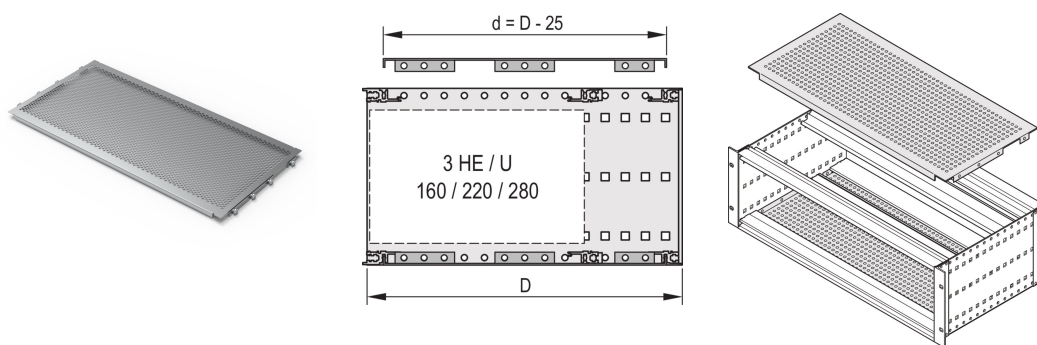

# EuropacPRO afdekplaat voor bouten aan zijpaneel, 84 pk, 235 mm

## CATALOGUSNUMMER

**24560-079**

Een afdekplaat wordt gebruikt voor elektromagnetische afscherming of als mechanische bescherming. Het deksel kan op het zijpaneel worden geschroefd.

## KENMERKEN

Voor variabele positionering van horizontale rails, bijv. voor PCB's met standaardformaten

Perforatiegraad 58%

Geschikt voor gebruik met alle horizontale rails

## PRODUCTKENMERKEN

Rekbreedte: 84HP

Diepte: 235mm

Hoeveelheid in verpakking: 2

Afwerking: Geëloxeerd

Materiaal: Aluminium

Productserie: EuropacPRO

Producttype: Afdekplaat