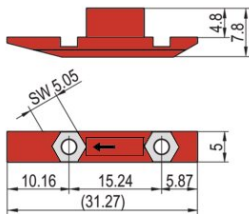

Schuifmoer, geschikt voor 2 moeren, 12 stuks

CATALOGUSNUMMER

24560-166

De schuifmoer wordt in de groef van de horizontale rail geplaatst in plaats van in het inzetstuk met schroefdraad om een onderste scharnierend voorpaneel te monteren.

CERTIFICERINGEN

KENMERKEN

De schuifmoer wordt in de groef van de horizontale rail geplaatst in plaats van in het inzetstuk met schroefdraad

PRODUCTKENMERKEN

Hoeveelheid in verpakking: 12

Materiaal: Polybutyleentereftalaat