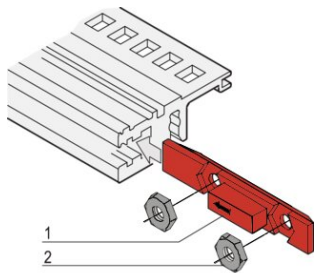

Schuifmoer, geschikt voor 2 moeren, 12 stuks

CATALOGUSNUMMER

24560-166

De schuifmoer wordt in de groef van de horizontale rail geplaatst in plaats van in het inzetstuk met schroefdraad om een onderste scharnierend voorpaneel te monteren.

CERTIFICERINGEN

KENMERKEN

De schuifmoer wordt in de groef van de horizontale rail geplaatst in plaats van in het inzetstuk met schroefdraad

PRODUCTKENMERKEN

Hoeveelheid in verpakking: 12

Materiaal: Polybutyleentereftalaat

Producttype: Moer

Type: Glijmoer

Werkt met: Frontpanelen

Net Weight: 0.018kg

AANVULLENDE PRODUCTGEGEVENS

Zie de montage-instructies voor meer informatie.

WAARSCHUWING

nVent-producten moeten alleen worden geïnstalleerd en gebruikt zoals aangegeven in de instructiebladen en trainingsmateriaal van nVent. Instructiebladen zijn beschikbaar op www.nvent.com en bij uw nVent klantenservicevertegenwoordiger. Onjuiste installatie, misbruik, verkeerde toepassing of ander falen om de instructies en waarschuwingen van nVent volledig te volgen, kan leiden tot productstoringen, schade aan eigendommen, ernstig lichamelijk letsel en de dood en/of uw garantie ongeldig maken.