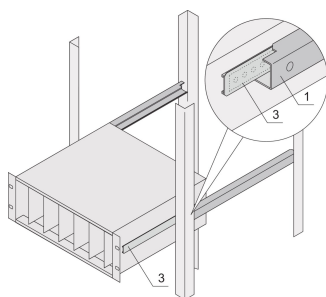

# C-Profile adapter voor Subracks gemonteerd in kasten, 295 mm

## CATALOGUSNUMMER

**24562-455**

Het C-profiel, gemonteerd op het zijpaneel van de subrack, bevestigt de subrack op het geleidingsprofiel wanneer het in een kast wordt gemonteerd.

## KENMERKEN

Het C-profiel bevestigt de subrack op het geleidingsprofiel wanneer het in een kast wordt gemonteerd.