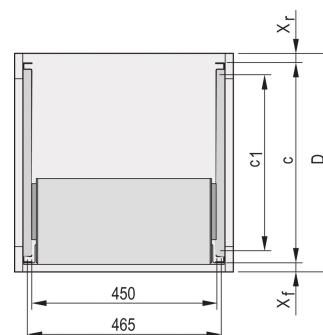

## CATALOGUSNUMMER

**24562-455**

Het C-profiel, gemonteerd op het zijpaneel van de subrack, bevestigt de subrack op het geleidingsprofiel wanneer het in een kast wordt gemonteerd.