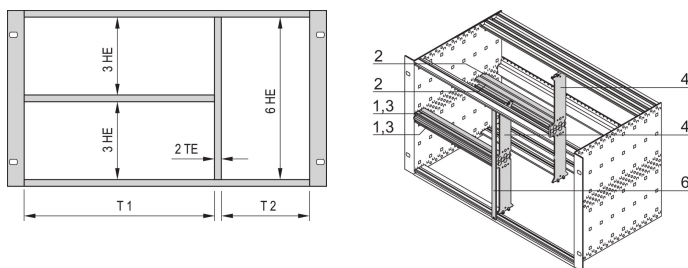

Gecombineerde montageset voor chassis, 84:0 pk

CATALOGUSNUMMER

24562-484

De gecombineerde montage maakt het mogelijk om een 6 u hoge subrack of behuizing te splitsen in 2 x 3 u- en 6 u-secties. Er zijn verschillende versies beschikbaar.

CERTIFICERINGEN

KENMERKEN

Ontworpen voor Euroboards (100 mm hoog) en dubbele Euroboards (233,35 mm hoog)

Onderverdeling van het 6 u-verzamelgebied in: 2 x 3 u, 1 x 6 u.

PRODUCTKENMERKEN

Hoeveelheid in verpakking: 1

Rekbreedte 1: 84HP

Materiaal: Aluminium; Zinklegering

Productserie: EuropacPRO

Producttype: Montageset

Rekhoogte: 6U

Type: Gecombineerd

Werkt met: Subracks

Net Weight: 0.657kg