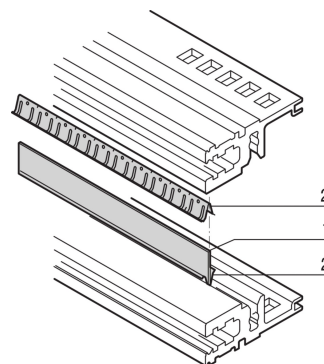

# EMC-beschermkit, tussen horizontale rails, roestvrij staal, 28 pk

## CATALOGUSNUMMER

**24562-528**

De contactstrip maakt contact met horizontale rails. Als twee horizontale rails boven elkaar zijn gemonteerd, maken de afdichtingen en een metalen strip EMC-afscherming mogelijk.

## KENMERKEN

Als twee horizontale rails boven elkaar zijn gemonteerd, maken de afdichtingen en een metalen strip EMC-afscherming mogelijk

## PRODUCTKENMERKEN

Rekbreedte: 28HP

Hoeveelheid in verpakking: 1

Lengte: 147mm

Materiaal: Roestvrij staal; Aluminium

Productserie: EuropacPRO

Producttype: Afschermingsset

Werkt met: Subracks