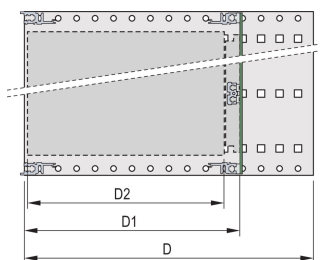

EuropacPRO 19-inch subrackset voor backplane, Retrofit-afscherming, 3 u, 295 mm

CATALOGUSNUMMER

24563-133

Niet-afgeschermd subrack voor backplane-montage.

CERTIFICERINGEN

KENMERKEN

Subrack met zijpaneel type F („flexibel“), inclusief 19-inch frontsteun, 19-inch beugel met instelbare diepte apart verkrijgbaar (niet inbegrepen in geleverde artikelen)

Geleverd als ruimtebesparende flat-pack

Horizontale rail type „licht“

Interne en externe afmetingen overeenkomstig: IEC 60297-3-100, -101, IEEE 1101,1

PRODUCTKENMERKEN

Rekhoogte: 3U

Diepte: 295mm

Hoeveelheid in verpakking: 1

Voor montage: Achterplaat

Diepte plaat: 160mm; 220mm; 280mm

Type pakking: Roestvrij staal (achteraf aan te brengen)

Handgreep inbegrepen: Nee

Montage: Rek

Voldoet aan: IEC 60297-3-103

EMC-afscherming: Nee

Afwerking: Geanodiseerd; Geëloxeerd