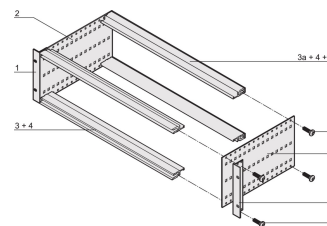

EuropacPRO 19-inch subrackset voor backplane, Retrofit-afscherming, 3 u, 295 mm

CATALOGUSNUMMER

24563-133

Niet-afgeschermd subrack voor backplane-montage.

CERTIFICERINGEN

KENMERKEN

Subrack met zijpaneel type F („flexibel“), inclusief 19-inch frontsteun, 19-inch beugel met instelbare diepte apart verkrijgbaar (niet inbegrepen in geleverde artikelen)

Geleverd als ruimtebesparende flat-pack

Horizontale rail type „licht“

Interne en externe afmetingen overeenkomstig: IEC 60297-3-100, -101, IEEE 1101,1

PRODUCTKENMERKEN

Rekhoogte: 3U

Diepte: 295mm

Hoeveelheid in verpakking: 1

Voor montage: Achterplaat

Diepte plaat: 160mm; 220mm; 280mm

Type pakking: Roestvrij staal (achteraf aan te brengen)

Handgreep inbegrepen: Nee

Montage: Rek

Voldoet aan: IEC 60297-3-103

EMC-afscherming: Nee

Afwerking: Geanodiseerd; Geëloxeerd