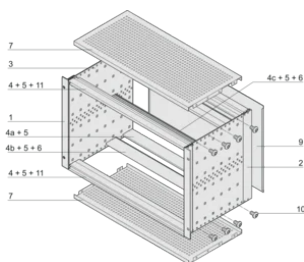

IP 20, in overeenstemming met IEC 60529

Aluminium constructie

Interne en externe afmetingen overeenkomstig: IEC 60297-3-100, -101, IEEE 1101,1

Achterste horizontale rail voor montage in het achtervlak met isolatiestrip

Horizontale rail type „licht”

PRODUCTKENMERKEN

Rekhoogte: 3U

Diepte (D): 235mm

Hoeveelheid in verpakking: 1

Voor montage: Achterplaat

Diepte plaat: 160mm; 220mm

Type pakking: Textiel

Handgreep inbegrepen: Nee

Montage: Rek

Voldoet aan: IEC 60297-3-103

EMC-afscherming: Ja

Afwerking: Geanodiseerd; Geëloxeerd

Materiaal: Aluminium

Producttype: Subrack/chassis

Rekbreedte: 84HP

Statische belasting: 11kg

Net Weight: 2.63kg

AANVULLENDE PRODUCTGEGEVENS

Individuele configuratie: Breed scala aan varianten in hoogte, breedte en diepte; geleiderails voor een breed scala aan toepassingen; interieuropties; accessoires en montagemateriaal.

DIAGRAMMEN