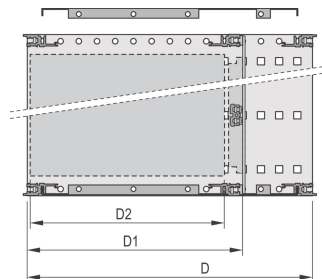

EuropacPRO 19-inch subrackset voor backplane, afgeschermd, 3 u, 235 mm

CATALOGUSNUMMER

24563-142

EMC afgeschermd subrack voor backplane-montage, achterzijde bedekt door een achterpaneel.

CERTIFICERINGEN

KENMERKEN

Subrack met zijpaneel type F („flexibel“), inclusief 19-inch frontsteun, 19-inch beugel met instelbare diepte apart verkrijgbaar (niet inbegrepen in geleverde artikelen)

Geleverd als ruimtebesparende flat-pack

Wijzigingen zoals uitsparingen, verschillende afwerkingen of afmetingen beschikbaar

EMC van ongeveer 40 dB bij 1 GHz, 30 dB bij 2 GHz, ervan uitgaande dat de voorzijde is bedekt met afgeschermd frontpanelen, testen volgens VG 95373 deel 15