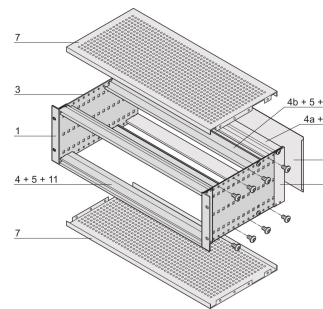

EuropacPRO 19-inch subrackset voor backplane, afgeschermd, 3 u, 235 mm

CATALOGUSNUMMER

24563-142

EMC afgeschermd subrack voor backplane-montage, achterzijde bedekt door een achterpaneel.

CERTIFICERINGEN

KENMERKEN

Subrack met zijpaneel type F („flexibel“), inclusief 19-inch frontsteun, 19-inch beugel met instelbare diepte apart verkrijgbaar (niet inbegrepen in geleverde artikelen)

Geleverd als ruimtebesparende flat-pack

Wijzigingen zoals uitsparingen, verschillende afwerkingen of afmetingen beschikbaar

EMC van ongeveer 40 dB bij 1 GHz, 30 dB bij 2 GHz, ervan uitgaande dat de voorzijde is bedekt met afgeschermd frontpanelen, testen volgens VG 95373 deel 15