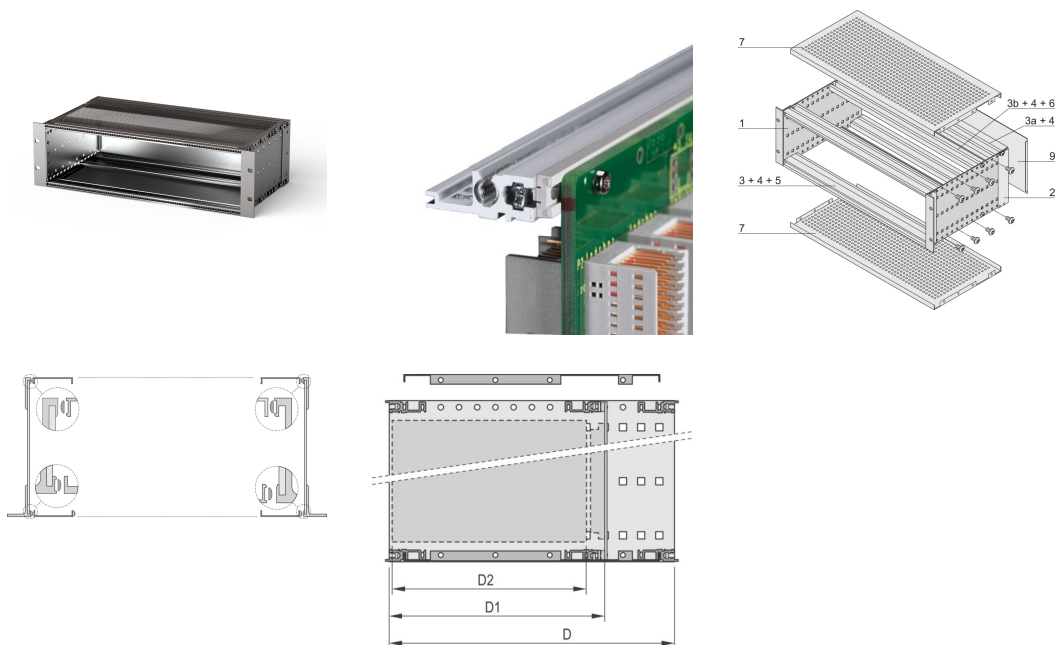

EuropacPRO 19-inch subrackset voor backplane, zwaar, afgeschermd, 3 u, 235 mm

CATALOGUSNUMMER

24563-172

EMC afgeschermd subrack voor backplane-montage, zware uitvoering met tox-gelaste zijpanelen.

CERTIFICERINGEN

KENMERKEN

Subrack met zijpaneel type H („zwaar”), 19-inch steun is stevig bevestigd aan zijpaneel (tox-koud gelast)

Wijzigingen zoals uitsparingen, verschillende afwerkingen of afmetingen beschikbaar

Geleverd als ruimtebesparende flat-pack

Interne en externe afmetingen overeenkomstig: IEC 60297-3-100, -101, IEEE 1101,1

Schokken en trillingen getest volgens de Duitse "Bahn"-normen BN 411002, BN 411003

IP 20, in overeenstemming met IEC 60529

PRODUCTKENMERKEN

Rekhoogte: 3U

Diepte (D): 235mm

Hoeveelheid in verpakking: 1

Voor montage: Achterplaat

Diepte plaat: 160mm; 220mm

Type pakking: Textiel

Tolerantie voor schokken en trillingen: 5g (force)