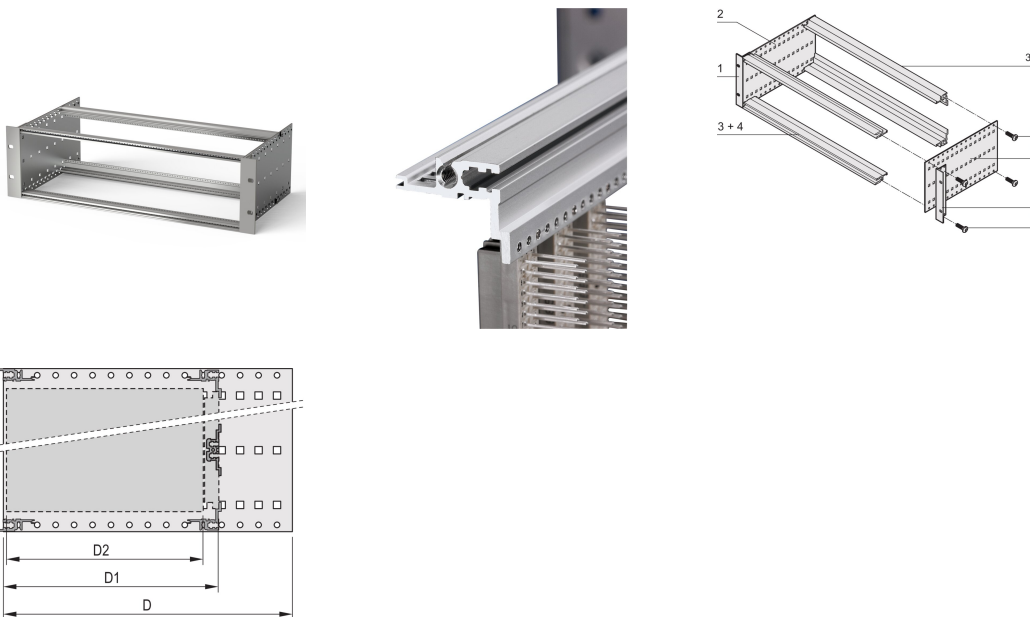

EuropacPRO 19-inch subrackset voor DIN-connector, Retrofit-afscherming, 3 u, 235 mm

CATALOGUSNUMMER

24563-192

Niet-afgeschermd steun voor DIN-connectormontage en 60603-2 (DIN 41612).

CERTIFICERINGEN

KENMERKEN

Subrack met zijpaneel type F („flexibel“), inclusief 19-inch frontsteun, 19-inch beugel met instelbare diepte apart verkrijgbaar (niet inbegrepen in geleverde artikelen)

Aluminium constructie

IP 20, in overeenstemming met IEC 60529

Geleverd als ruimtebesparende flat-pack

Horizontale rail type „licht”

PRODUCTKENMERKEN

Rekhoogte: 3U

Diepte: 235mm

Hoeveelheid in verpakking: 1

Voor montage: DIN-connector

Diepte plaat: 160mm; 220mm

Type pakking: Roestvrij staal (achteraf aan te brengen)

Handgreep inbegrepen: Nee

Montage: Rek

Voldoet aan: IEC 60297-3-103

EMC-afscherming: Nee

Afwerking: Geanodiseerd; Geëloxeerd

Materiaal: Aluminium

Producttype: Subrack/chassis