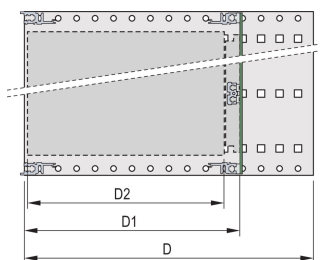

EuropacPRO 19-inch subrackset voor backplane, Retrofit-afscherming, 6 u, 175 mm

CATALOGUSNUMMER

24563-431

Niet-afgeschermd subrack voor backplane-montage.

CERTIFICERINGEN

KENMERKEN

Subrack met zijpaneel type F („flexibel“), inclusief 19-inch frontsteun, 19-inch beugel met instelbare diepte apart verkrijgbaar (niet inbegrepen in geleverde artikelen)

Achterste horizontale rail voor montage in het achtervlak met isolatiestrip

Aluminium constructie

IP 20, in overeenstemming met IEC 60529

Wijzigingen zoals uitsparingen, verschillende afwerkingen of afmetingen beschikbaar