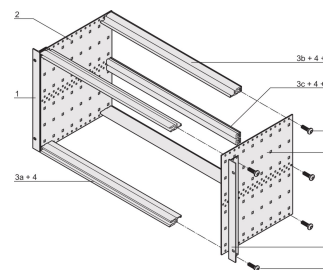

EuropacPRO 19-inch subrackset voor backplane, Retrofit-afscherming, 6 u, 175 mm

CATALOGUSNUMMER

24563-431

Niet-afgeschermd subrack voor backplane-montage.

CERTIFICERINGEN

KENMERKEN

Subrack met zijpaneel type F („flexibel“), inclusief 19-inch frontsteun, 19-inch beugel met instelbare diepte apart verkrijgbaar (niet inbegrepen in geleverde artikelen)

Geleverd als ruimtebesparende flat-pack

Horizontale rail type „licht“

Interne en externe afmetingen overeenkomstig: IEC 60297-3-100, -101, IEEE 1101,1

PRODUCTKENMERKEN

Rekhoogte: 6U

Diepte: 175mm

Hoeveelheid in verpakking: 1

Voor montage: Achterplaat

Diepte plaat: 160mm

Type pakking: Roestvrij staal (achteraf aan te brengen)

Handgreep inbegrepen: Nee

Montage: Rek

Voldoet aan: IEC 60297-3-103

EMC-afscherming: Nee

Afwerking: Geanodiseerd; Geëloxeerd

Materiaal: Aluminium

Producttype: Subrack/chassis

Rekbreedte: 84HP

Statische belasting: 11kg

Net Weight: 1.72kg

AANVULLENDE PRODUCTGEGEVENS

Individuele configuratie: Breed scala aan varianten in hoogte, breedte en diepte; geleiderails voor een breed scala aan toepassingen; interieuropties; accessoires en montagemateriaal.