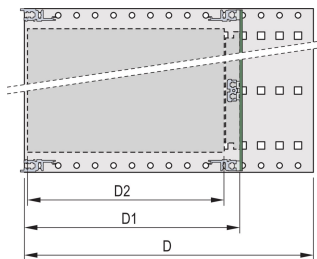

EuropacPRO 19-inch subrackset voor backplane, Retrofit-afscherming, 6 u, 295 mm

CATALOGUSNUMMER

24563-433

Niet-afgeschermd subrack voor backplane-montage.

CERTIFICERINGEN

KENMERKEN

Subrack met zijpaneel type F („flexibel”), inclusief 19-inch frontsteun, 19-inch beugel met instelbare diepte apart verkrijgbaar (niet inbegrepen in geleverde artikelen)

Geleverd als ruimtebesparende flat-pack

Horizontale rail type „licht“

Interne en externe afmetingen overeenkomstig: IEC 60297-3-100, -101, IEEE 1101,1

PRODUCTKENMERKEN

Rekhoogte: 6U

Diepte: 295mm

Hoeveelheid in verpakking: 1

Voor montage: Achterplaat

Diepte plaat: 160mm; 220mm; 280mm

Type pakking: Roestvrij staal (achteraf aan te brengen)

Handgreep inbegrepen: Nee

Montage: Rek

Voldoet aan: IEC 60297-3-103

EMC-afscherming: Nee

Afwerking: Geanodiseerd; Geëloxeerd

Materiaal: Aluminium

Producttype: Subrack/chassis

Rekbreedte: 84HP

Statische belasting: 11kg

Net Weight: 2kg

AANVULLENDE PRODUCTGEGEVENS

Individuele configuratie: Breed scala aan varianten in hoogte, breedte en diepte; geleiderails voor een breed scala aan toepassingen; interieuropties; accessoires en montage materiaal.