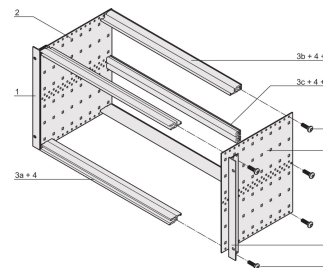

EuropacPRO 19-inch subrackset voor backplane, Retrofit-afscherming, 6 u, 295 mm

CATALOGUSNUMMER

24563-433

Niet-afgeschermd subrack voor backplane-montage.

CERTIFICERINGEN

KENMERKEN

Subrack met zijpaneel type F („flexibel”), inclusief 19-inch frontsteun, 19-inch beugel met instelbare diepte apart verkrijgbaar (niet inbegrepen in geleverde artikelen)

Geleverd als ruimtebesparende flat-pack

Horizontale rail type „licht“

Interne en externe afmetingen overeenkomstig: IEC 60297-3-100, -101, IEEE 1101,1

PRODUCTKENMERKEN

Rekhoogte: 6U

Diepte: 295mm

Hoeveelheid in verpakking: 1

Voor montage: Achterplaat

Diepte plaat: 160mm; 220mm; 280mm

Type pakking: Roestvrij staal (achteraf aan te brengen)

Handgreep inbegrepen: Nee

Montage: Rek

Voldoet aan: IEC 60297-3-103

EMC-afscherming: Nee

Afwerking: Geanodiseerd; Geëloxeerd

Materiaal: Aluminium

Producttype: Subrack/chassis

Rekbreedte: 84HP

Statische belasting: 11kg

Net Weight: 2kg

AANVULLENDE PRODUCTGEGEVENS

Individuele configuratie: Breed scala aan varianten in hoogte, breedte en diepte; geleiderails voor een breed scala aan toepassingen; interieuropties; accessoires en montage materiaal.