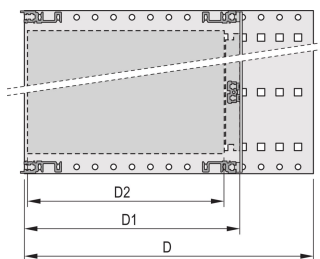

EuropacPRO 19-inch subrackset voor backplane, zwaar, Retrofit-afscherming, 6 u, 175 mm

CATALOGUSNUMMER

24563-461

Achterste horizontale rail voor montage in het achtervlak met isolatiestrip

CERTIFICERINGEN

KENMERKEN

Type horizontale rail „zwaar”

Schok- en trillingsbestendigheid tot 5 g.

IP 20, in overeenstemming met IEC 60529

Schokken en trillingen getest volgens de Duitse "Bahn"-normen BN 411002, BN 411003