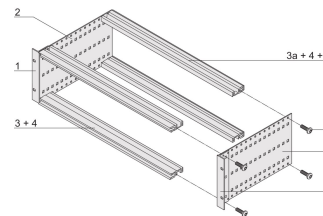

EuropacPRO 19-inch subrackset voor backplane, zwaar, Retrofit-afscherming, 6 u, 175 mm

CATALOGUSNUMMER

24563-461

Achterste horizontale rail voor montage in het achtervlak met isolatiestrip

CERTIFICERINGEN

KENMERKEN

Type horizontale rail „zwaar”

Schok- en trillingsbestendigheid tot 5 g.

IP 20, in overeenstemming met IEC 60529

Schokken en trillingen getest volgens de Duitse "Bahn"-normen BN 411002, BN 411003