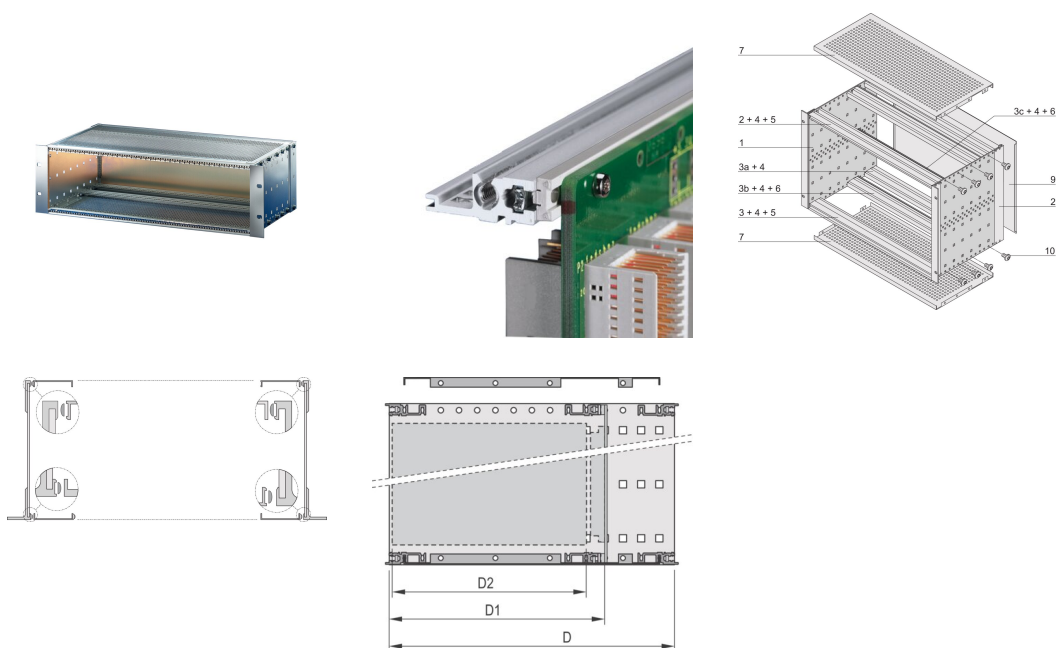

EuropacPRO 19-inch subrackset voor backplane, zwaar, afgeschermd, 6 u, 235 mm

CATALOGUSNUMMER

24563-472

EMC afgeschermd subrack voor backplane-montage, zware uitvoering met tox-gelaste zijpanelen.

CERTIFICERINGEN

KENMERKEN

Subrack met zijpaneel type H („zwaar”), 19-inch steun is stevig bevestigd aan zijpaneel (tox-koud gelast)

Wijzigingen zoals uitsparingen, verschillende afwerkingen of afmetingen beschikbaar

Geleverd als ruimtebesparende flat-pack

Interne en externe afmetingen overeenkomstig: IEC 60297-3-100, -101, IEEE 1101,1

Schokken en trillingen getest volgens de Duitse "Bahn"-normen BN 411002, BN 411003

IP 20, in overeenstemming met IEC 60529

PRODUCTKENMERKEN

Rekhoogte: 6U

Diepte (D): 235mm

Hoeveelheid in verpakking: 1

Voor montage: Achterplaat

Diepte plaat: 160mm; 220mm

Type pakking: Textiel

Tolerantie voor schokken en trillingen: 5g (force)