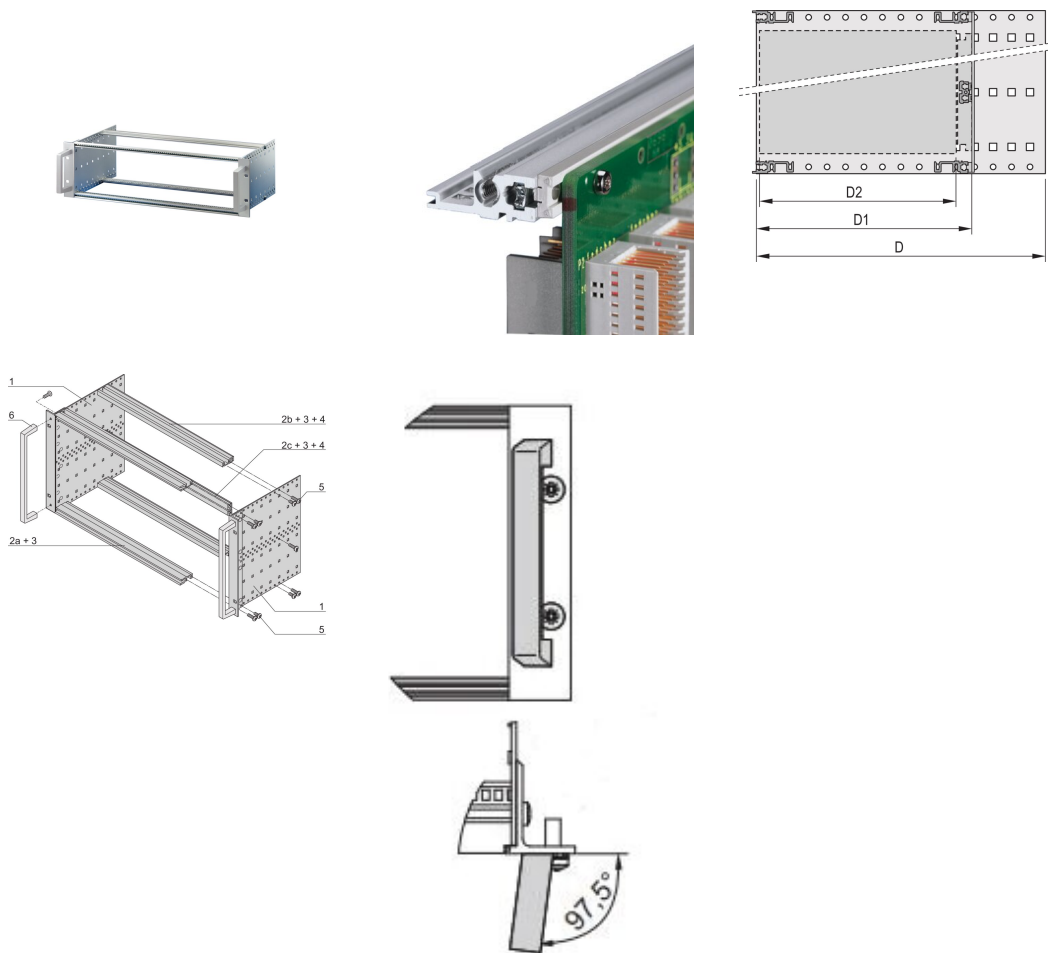

EuropacPRO 19-inch subrackset voor backplane, zwaar, Retrofit-afscherming, met voorhandgreep, 6 u, 355 mm

CATALOGUSNUMMER

24567-464

Niet-EMC afgeschermd subrack voor backplane-montage, zware uitvoering met tox gelaste zijpanelen en voorhandgreep.

CERTIFICERINGEN

KENMERKEN

Subrack met zijpaneel type H („zwaar“), 19-inch steun is stevig bevestigd aan zijpaneel (tox-koud gelast)

Geleverd als ruimtebesparende flat-pack

Achterste horizontale rail voor montage in het achtervlak met isolatiestrip

Type horizontale rail „zwaar“

Schok- en trillingsbestendigheid tot 5 g.

IP 20, in overeenstemming met IEC 60529

Schokken en trillingen getest volgens de Duitse "Bahn"-normen BN 411002, BN 411003

Interne en externe afmetingen overeenkomstig: IEC 60297-3-100, -101, IEEE 1101,1

Geïnstalleerde last tot 15 kg

Uitvoering met voorhandgrepen

PRODUCTKENMERKEN

Rekhoogte: 6U

Diepte: 355mm

Hoeveelheid in verpakking: 1

Voor montage: Achterplaat

Diepte plaat: 160mm; 220mm; 280mm; 340mm