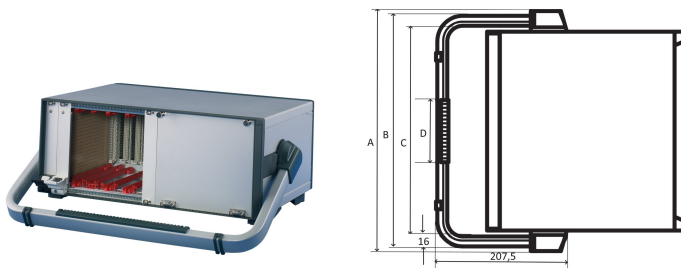

RatiopacPRO/-Air Tip-up-handgreep, 42 pk

CATALOGUSNUMMER

24571-320

Kantelbare handgrepen.

CERTIFICERINGEN

KENMERKEN

Instelbaar in stappen van 30°

Achteraf te monteren zonder mechanisch gereedschap op de behuizing

Statisch draagvermogen 30 kg

Met de handgreep heeft een gebruiker een beter zicht op de voorzijde van de behuizing in geval van desktopgebruik

PRODUCTKENMERKEN

Rekbreedte: 42HP

Hoeveelheid in verpakking: 1

Type handgreep: Opklapbare handgreep

Kleur: Zilver

Afwerking: Gepoedercoat

Materiaal: Aluminium; ABS

Productserie: RatiopacPRO; RatiopacPRO air

Producttype: Greep

Werkt met: Omkastingen

Net Weight: 0.47kg